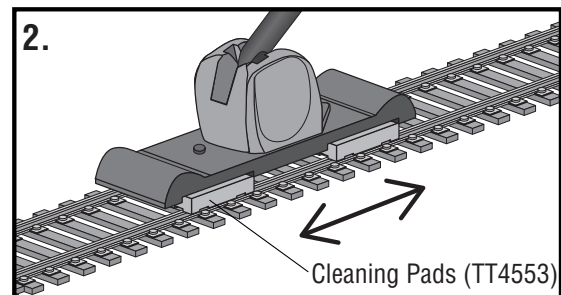

TIDY TRACK®

RAIL PAL™ - TT4554

INSTRUCTIONS / INSTRUCTIONS / INSTRUCCIONES / ANWEISUNGEN

Use with Rail Tracker Cleaning Kit (TT4550) or with a soft cloth or cotton swab.

Utiliser avec le kit de nettoyage Rail Tracker (TT4550) ou avec un chiffon doux ou un coton-tige.

Úselo con el kit de limpieza Rail Tracker (TT4550) o con un paño suave o un algodón.

Verwenden Sie es mit dem Rail Tracker Cleaning Kit (TT4550) oder mit einem weichen Tuch oder Wattestäbchen.

CAUTION: Cutting tool recommended. Use with care.