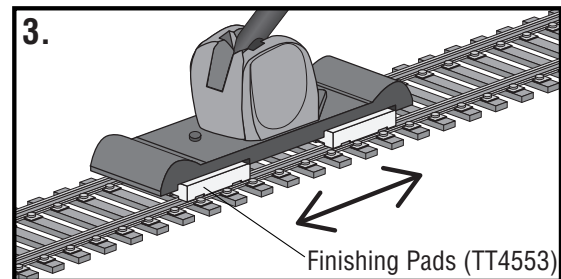

TIDY TRACK®

RAIL PAL™ - TT4554

INSTRUCTIONS / INSTRUCTIONS / INSTRUCCIONES / ANWEISUNGEN

Use with Rail Tracker Cleaning Kit (TT4550) or with a soft cloth or cotton swab.

Utiliser avec le kit de nettoyage Rail Tracker (TT4550) ou avec un chiffon doux ou un coton-tige.

Úselo con el kit de limpieza Rail Tracker (TT4550) o con un paño suave o un algodón.

Verwenden Sie es mit dem Rail Tracker Cleaning Kit (TT4550) oder mit einem weichen Tuch oder Wattestäbchen.

CAUTION: Cutting tool recommended. Use with care.