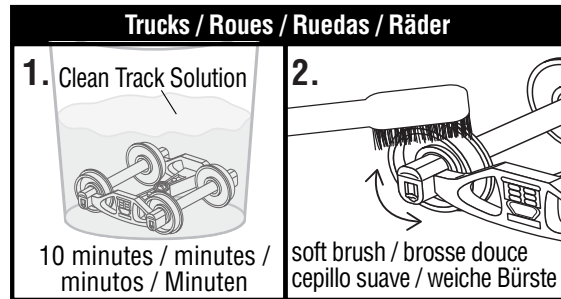

TIDY TRACK®

RAIL PAL™ - TT4554

INSTRUCTIONS / INSTRUCTIONS / INSTRUCCIONES / ANWEISUNGEN

Use with Rail Tracker Cleaning Kit (TT4550) or with a soft cloth or cotton swab.

Utiliser avec le kit de nettoyage Rail Tracker (TT4550) ou avec un chiffon doux ou un coton-tige.

Úselo con el kit de limpieza Rail Tracker (TT4550) o con un paño suave o un algodón.

Verwenden Sie es mit dem Rail Tracker Cleaning Kit (TT4550) oder mit einem weichen Tuch oder Wattestäbchen.

CAUTION: Cutting tool recommended. Use with care.