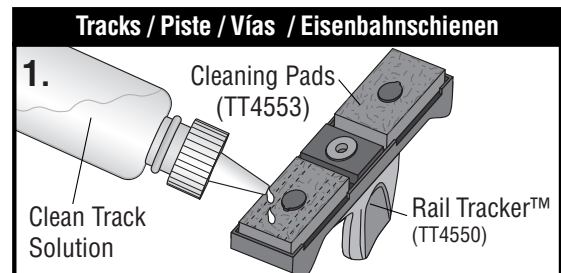

TIDY TRACK®

RAIL PAL™ - TT4554

INSTRUCTIONS / INSTRUCTIONS / INSTRUCCIONES / ANWEISUNGEN

Use with Rail Tracker Cleaning Kit (TT4550) or with a soft cloth or cotton swab.

Utiliser avec le kit de nettoyage Rail Tracker (TT4550) ou avec un chiffon doux ou un coton-tige.

Úselo con el kit de limpieza Rail Tracker (TT4550) o con un paño suave o un algodón.

Verwenden Sie es mit dem Rail Tracker Cleaning Kit (TT4550) oder mit einem weichen Tuch oder Wattestäbchen.

CAUTION: Cutting tool recommended. Use with care.