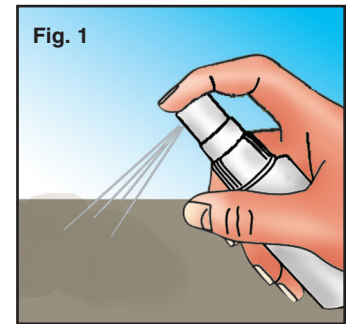

SNOW

SP4187

INSTRUCTIONS

Add Snow to terrain, plants and trees.

1. Attach with Scenic Spray Glue™ (SP4192) or diluted Project Glue™ (SP4142), (SP4144).
2. Mist glue where Snow is desired (**Fig. 1**).
3. Sprinkle Snow onto wet glue until satisfied with coverage (**Fig. 2**).
4. Mist with glue to seal in place.

TIP! Pour Snow in piles to create snowdrifts. Saturate with Scenic Spray Glue to seal in place.

INSTRUCTIONS

Ajouter la neige sur le terrain, les plantes et les arbres.

1. Fixer à l'aide de scénique colle de vaporizer (SP4192) ou colle de projet diluée (SP4142), (SP4144).
2. Vaporiser de la colle là où l'on souhaite mettre le neige (**Fig. 1**).
3. Saupoudrer neige tant que la colle est humide jusqu'à satisfaction de la couverture (**Fig. 2**).
4. Vaporiser la colle pour les fixer.

CONSEIL! Versez la neige en tas pour créer bancs de neige. Saturer avec colle de vaporizer pour les fixer.

INSTRUCCIONES

Añadir nieve al terreno, plantas y árboles.

1. Pegue con escénico pegamento de rocíe (SP4192) o pegamento del proyecto diluido (SP4142), (SP4144).
2. Vaporice pegamento en los lugares en los que desee colocar la nieve (**Fig. 1**).
3. Espolvoree nieve mientras el pegamento sigue húmedo hasta que esté satisfecho con la cobertura (**Fig. 2**).
4. Vaporice con pegamento para sellarlo en su lugar.

¡CONSEJO! Vierta la nieve en montones de crear acumulaciones de nieve. Saturar con pegamento de rocíe para sellar.

Conforms to /
Conforme à /
Cumple con
ASTM D4236

WARNING: Choking Hazard! Small parts. Not intended for children under 3 yrs. Adult supervision required. /
AVERTISSEMENT : Danger d'étranglement! Petites pièces. Pas recommandé pour les enfants de moins de 3 ans. Supervision d'un adulte requise. / **ADVERTENCIA:** Peligro de ahogarse. Partes pequeñas. No diseñado para el uso de niños menores de 3 años. Supervisión de un adulto requerida.