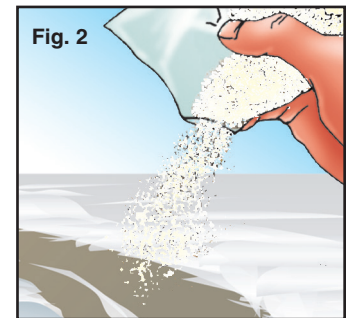

SNOW

SP4187

INSTRUCTIONS

Add Snow to terrain, plants and trees.

1. Attach with Scenic Spray Glue™ (SP4192) or diluted Project Glue™ (SP4142), (SP4144).
2. Mist glue where Snow is desired (**Fig. 1**).
3. Sprinkle Snow onto wet glue until satisfied with coverage (**Fig. 2**).
4. Mist with glue to seal in place.

TIP! Pour Snow in piles to create snowdrifts. Saturate with Scenic Spray Glue to seal in place.

INSTRUCTIONS

Ajouter la neige sur le terrain, les plantes et les arbres.

1. Fixer à l'aide de scénique colle de vaporizer (SP4192) ou colle de projet diluée (SP4142), (SP4144).
2. Vaporiser de la colle là où l'on souhaite mettre le neige (**Fig. 1**).
3. Saupoudrer neige tant que la colle est humide jusqu'à satisfaction de la couverture (**Fig. 2**).
4. Vaporiser la colle pour les fixer.

CONSEIL! Versez la neige en tas pour créer bancs de neige. Saturer avec colle de vaporizer pour les fixer.

INSTRUCCIONES

Añadir nieve al terreno, plantas y árboles.

1. Pegue con escénico pegamento de rocíe (SP4192) o pegamento del proyecto diluido (SP4142), (SP4144).
2. Vaporice pegamento en los lugares en los que desee colocar la nieve (**Fig. 1**).
3. Espolvoree nieve mientras el pegamento sigue húmedo hasta que esté satisfecho con la cobertura (**Fig. 2**).
4. Vaporice con pegamento para sellarlo en su lugar.

¡CONSEJO! Vierta la nieve en montones de crear acumulaciones de nieve. Saturar con pegamento de rocíe para sellar.

Conforms to /
Conforme à /
Cumple con
ASTM D4236

WARNING: Choking Hazard! Small parts. Not intended for children under 3 yrs. Adult supervision required. /
AVERTISSEMENT : Danger d'étranglement! Petites pièces. Pas recommandé pour les enfants de moins de 3 ans. Supervision d'un adulte requise. / **ADVERTENCIA:** Peligro de ahogarse. Partes pequeñas. No diseñado para el uso de niños menores de 3 años. Supervisión de un adulto requerida.