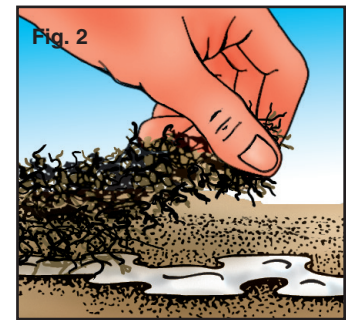

1. Attach with Project Glue™ (SP4142) or (SP4144).
2. Break Plants into small pieces.
3. Apply glue where Plants are desired (**Fig. 1**) and press Plants into glue (**Fig. 2**). Plants look more realistic when placed in groups.

TIP! Sprinkle Grass (SP4180) or Low Growth (SP4183) onto Plants to add color variation. Attach with Scenic Spray Glue™ (SP4192) or diluted Project Glue.

INSTRUCTIONS

Modèle naturel de plantes, buissons et couvre-sol.

1. Fixer à l'aide de colle de projet (SP4142) ou (SP4144).
2. Découpe plantes en petits morceaux.
3. Appliquer de la colle là où l'on souhaite mettre des plantes (**Fig. 1**) et presser dans la colle (**Fig. 2**). Les plantes font plus naturels par groupes.

CONSEIL! Saupoudrer gazon (SP4180) ou de plantes bas (SP4183) sur plantes pour ajouter variation de couleur. Fixer à l'aide de scénique colle de vaporizer (SP4192) ou colle de project diluée.

INSTRUCCIONES

Modelo de apariencia natural plantas, arbustos y cobertura del suelo.

1. Pegue con pegamento del proyecto (SP4142) o (SP4144).
2. Lágrima plantas en trozos pequeños.
3. Aplique pegamento en los lugares en los que desee colocar las plantas (**Fig. 1**) y presione contra el pegamento (**Fig. 2**). Las plantas se ven mejor en grupos.

¡CONSEJO! Espolvoree césped (SP4180) o plantas bajas (SP4183) en las plantas para variación de color. Pegue con escénico pegamento de rocío (SP4192) o pegamento de proyecto diluido.

Conforms to /
Conforme à /
Cumple con
ASTM D4236

WARNING: Choking Hazard! Small parts. Not intended for children under 3 yrs. Adult supervision required. /
AVERTISSEMENT : Danger d'étranglement! Petites pièces. Pas recommandé pour les enfants de moins de 3 ans. Supervision d'un adulte requise. / **ADVERTENCIA:** Peligro de ahogarse. Partes pequeñas. No diseñado para el uso de niños menores de 3 años. Supervisión de un adulto requerida.