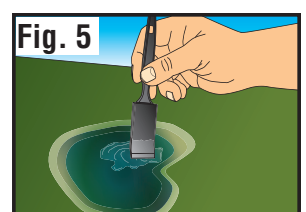

READYGRASS® VINYL MAT

DESERT SAND SP4162

INSTRUCTIONS

Attach to a flat surface with Project Glue™ (SP4142) or Sticky Bond® (SP4143, follow instructions) (Fig. 1).

Roads and Water Areas

1. Mark area (Fig. 2).
2. Wet inside marked area with water (Fig. 3).
3. Scrape off turf gently (Fig. 4).
4. Paint roads with acrylic paint.
5. Complete water areas with Blue Realistic Water™ (SP4195) or Ripplin' Water Kit (SP4122) (Fig. 5).

Landscape

Add landscape with Foliage & Grasses (SP4120) or Scenery material (SP4180-SP4194).

Disponible en quatre couleurs

Herbe d'Été (SP4160), Gazon Vert (SP4161), Sable du Désert (SP4162) et Herbe de Forêt (SP4163)

INSTRUCTIONS

Fixer à une surface plane à l'aide de colle de projet (SP4142) ou pâte collante (SP4143, suivre les instructions) (Fig. 1).

Routes et Plans d'Eau

1. Esquisser une plan (Fig. 2).
2. Humidifier la zone démarquée avec de l'eau (Fig. 3).
3. Gratter délicatement le gazon (Fig. 4).
4. Peinture les routes avec peinture acrylique.
5. Finir un plans d'eau à l'aide du eau réaliste bleu (SP4195) ou ensemble eau vivante (SP4122) (Fig. 5).