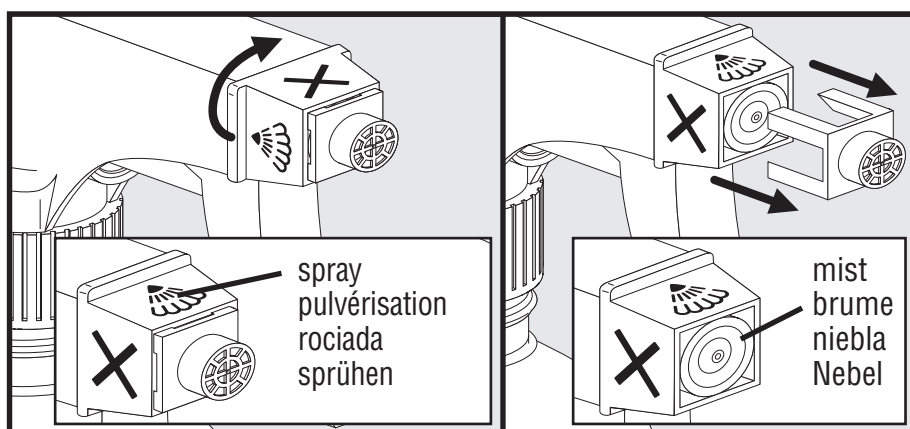

SCENIC SPRAYER™

S192

INSTRUCTIONS

After each use, spray warm, soapy water through nozzle and rinse well. Spray head also fits Scenic Cement™ (S191) bottle.

INSTRUCTIONS

Après chaque utilisation, vaporiser d'eau savonneuse tiède dans le bec et bien rincer. La tête de pulvérisation s'adapte également à la bouteille Scenic Cement (S191).

INSTRUCCIONES

Después de cada uso, rocíe agua tibia a través de la boquilla y enjuague bien. El cabezal de rociado también encaja en la botella de Scenic Cement (S191).

ANWEISUNGEN

Nach jeder Verwendung mit warmem seifenhaltigen Wasser füllen und ein paar Mal sprühen, um von Leimresten zu reinigen. Der Sprühkopf passt auch auf die Scenic Cement Flasche (S191).