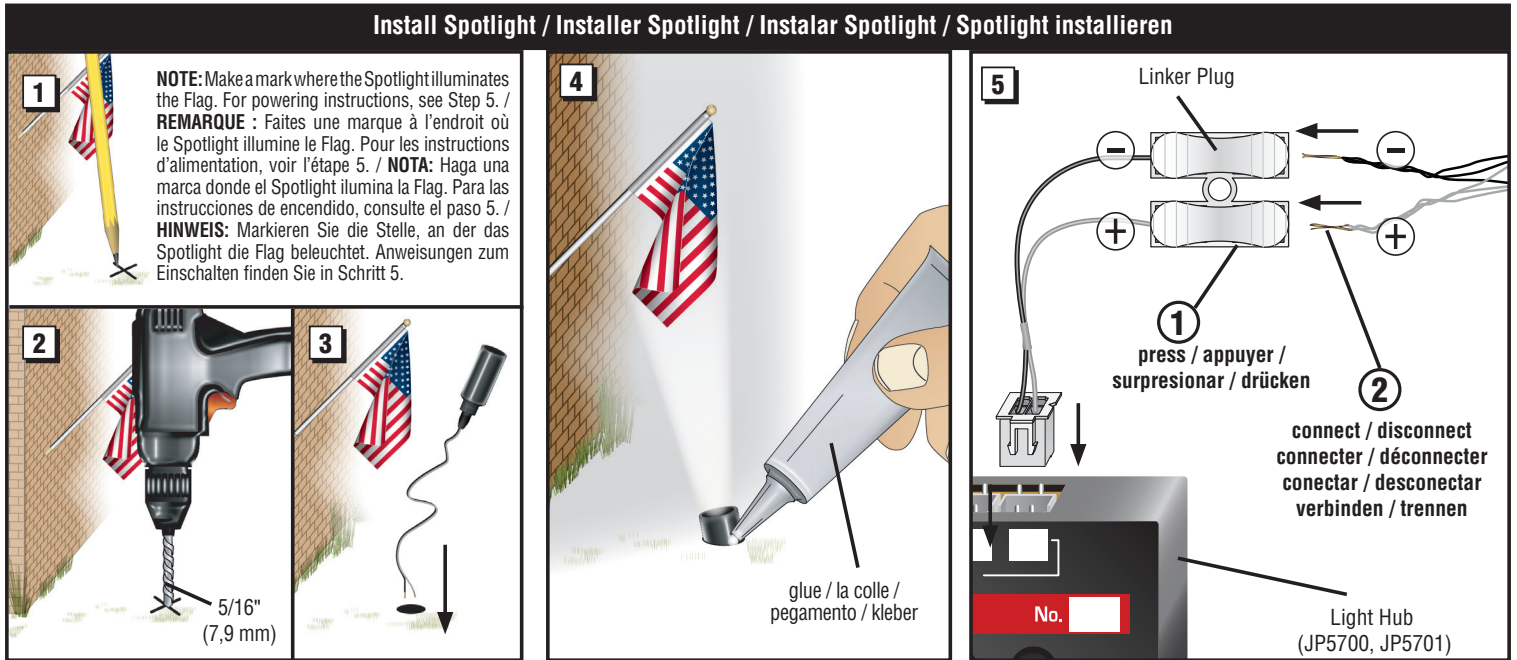

# JUST PLUG® LIGHTING SYSTEM

## US FLAG WALL MOUNT - LARGE JP5955

SIZE	N	HO	O
POLE 2.047" H (52mm)	27' 4"	14' 11"	8' 3"
FLAG 1.511" W x 0.976 H (38.4mm x 24.8mm)	20' x 13'	11' x 7'	6' 1" x 3' 11"

### INSTRUCTIONS / INSTRUCTIONS / INSTRUCCIONES / ANWEISUNGEN

Conforms to Health Requirements of ASTM D4236

**CAUTION:** Do not look directly into LED lights when in operation. / **ATTENTION :** Ne pas regarder directement dans les lumières LED en fonctionnement. / **PRECAUCIÓN:** No mire directamente a las luces LED cuando está en funcionamiento. / **VORSICHT:** Schauen Sie nicht direkt in die aufleuchtende LEDs.