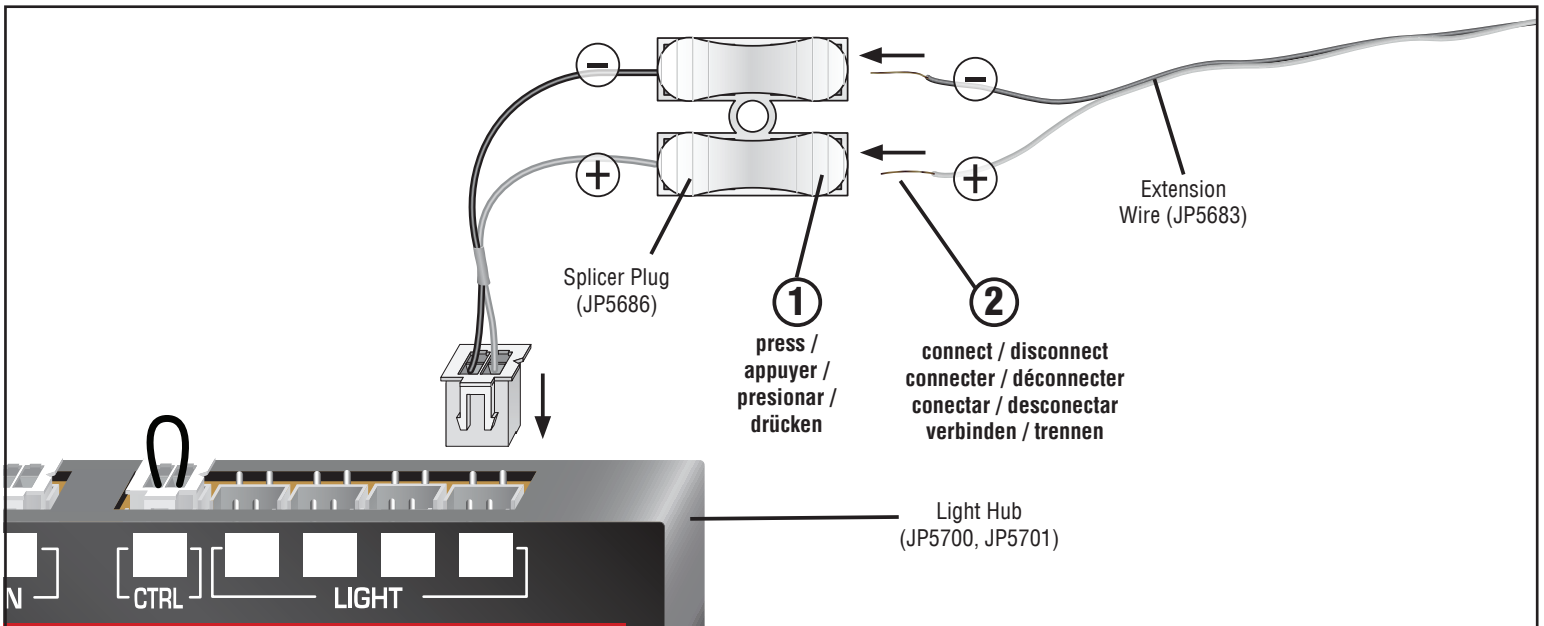

JUST PLUG® LIGHTING SYSTEM

EXTENSION WIRE JP5683

INSTRUCTIONS / INSTRUCTIONS / INSTRUCCIONES / ANWEISUNGEN

CAUTION: Cut wire to desired lengths. Wire insulation is soft. Use light pressure when scoring insulation to prevent cut wires.

ATTENTION : Coupez le fil à la longueur souhaitée. L'isolation des fils est souple. Utiliser une légère pression pour marquer l'isolant afin d'éviter de couper les fils.

PRECAUCIÓN: Corta el alambre a la longitud deseada. El aislante del cable es blando. Aplique una presión ligera cuando estríe el aislante para prevenir cortes en el cable.

VORSICHT: Schneiden Sie den Draht auf die gewünschte Länge. Verwenden Sie nur leichten Druck, wenn Sie ritzen die Isolierung damit die Schnittdrähte vermieden werden.

Model making product. Not a toy! Not suitable for children under 14 years! / Produit pour le modélisme. Pas un jouet! Pas adapté aux enfants de moins de 14 ans! / Producto para modelismo. No es un juguete! No adecuado para niños menores de 14 años! / Modellbauartikel. Kein Spielzeug! Nicht geeignet für Kinder unter 14!