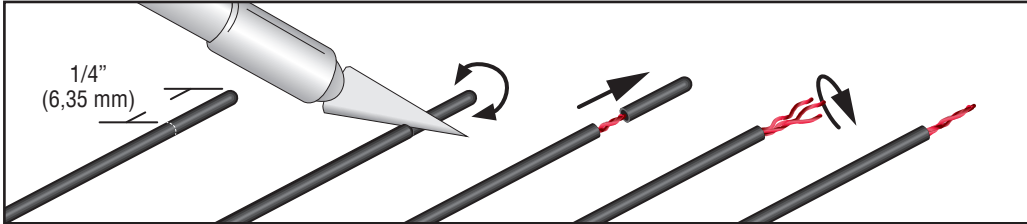

JUST PLUG® LIGHTING SYSTEM

EXTENSION WIRE JP5683

INSTRUCTIONS / INSTRUCTIONS / INSTRUCCIONES / ANWEISUNGEN

CAUTION: Cut wire to desired lengths. Wire insulation is soft. Use light pressure when scoring insulation to prevent cut wires.

ATTENTION : Coupez le fil à la longueur souhaitée. L'isolation des fils est souple. Utiliser une légère pression pour marquer l'isolant afin d'éviter de couper les fils.

PRECAUCIÓN: Corta el alambre a la longitud deseada. El aislante del cable es blando. Aplique una presión ligera cuando estríe el aislante para prevenir cortes en el cable.