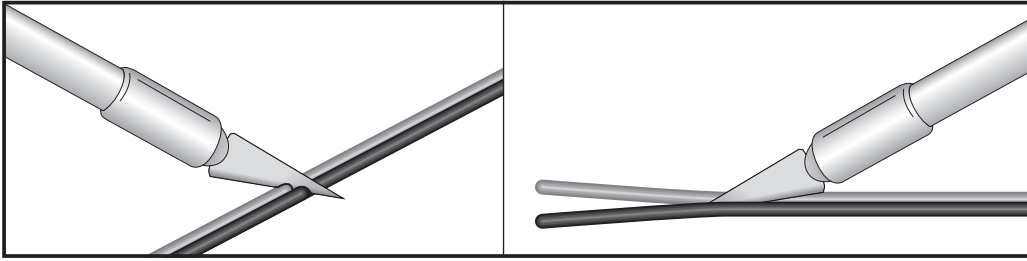

JUST PLUG® LIGHTING SYSTEM

EXTENSION WIRE JP5683

INSTRUCTIONS / INSTRUCTIONS / INSTRUCCIONES / ANWEISUNGEN

CAUTION: Cut wire to desired lengths. Wire insulation is soft. Use light pressure when scoring insulation to prevent cut wires.

ATTENTION : Coupez le fil à la longueur souhaitée. L'isolation des fils est souple. Utiliser une légère pression pour marquer l'isolant afin d'éviter de couper les fils.

PRECAUCIÓN: Corta el alambre a la longitud deseada. El aislante del cable es blando. Aplique una presión ligera cuando estríe el aislante para prevenir cortes en el cable.