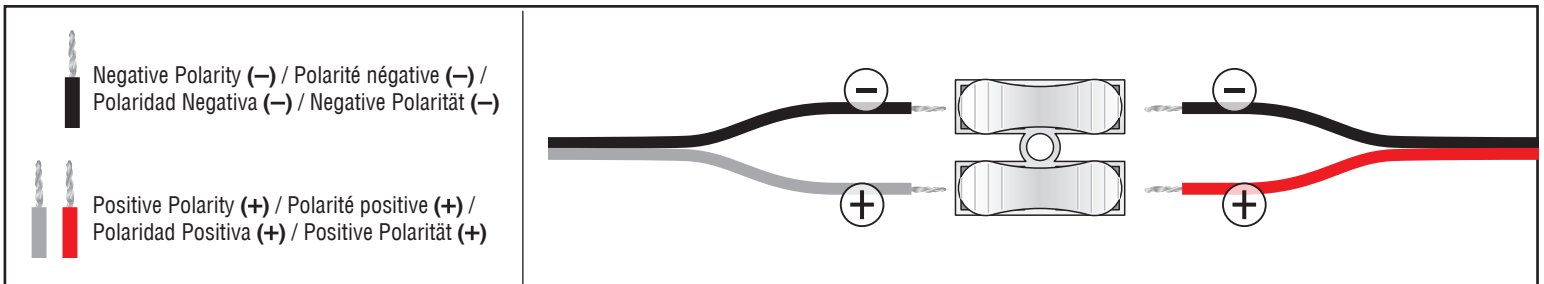

CAUTION: Cut wire to desired lengths. Wire insulation is soft. Use light pressure when scoring insulation to prevent cut wires.

ATTENTION : Coupez le fil à la longueur souhaitée. L'isolation des fils est souple. Utiliser une légère pression pour marquer l'isolant afin d'éviter de couper les fils.

PRECAUCIÓN: Corta el alambre a la longitud deseada. El aislante del cable es blando. Aplique una presión ligera cuando estríe el aislante para prevenir cortes en el cable.

VORSICHT: Schneiden Sie den Draht auf die gewünschte Länge. Verwenden Sie nur leichten Druck, wenn Sie ritzen die Isolierung damit die Schnittdrähte vermieden werden.