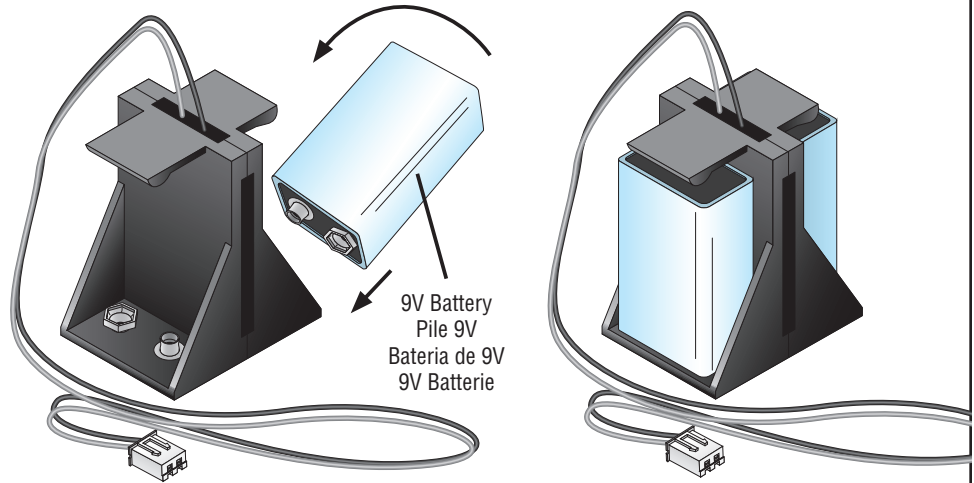

## BATTERY CASE JP5682

### INSTRUCTIONS / INSTRUCTIONS / INSTRUCCIONES / ANWEISUNGEN

**CAUTION:** The Battery Case is not designed to directly power LEDs.

**ATTENTION :** le Battery Case n'est pas conçu pour alimenter directement les LEDs.

**PRECAUCIÓN:** el Battery Case no está diseñado para alimentar directamente los LED.

**VORSICHT:** Das Battery Case ist nicht dafür ausgelegt, LEDs direkt zu versorgen.

Built-&-Ready® Buildings, Billboards (JP5792-JP5796), Street Lights (JP5630-JP5649), Wall Mount Lights (JP5654-JP5663), Lighted Vehicles (JP5590-JP5621, JP5970-JP5981), Linker Plugs (JP5685), Stick-On LED Lights (JP5736-JP5742), Nano LED Lights (JP5743-JP5755)