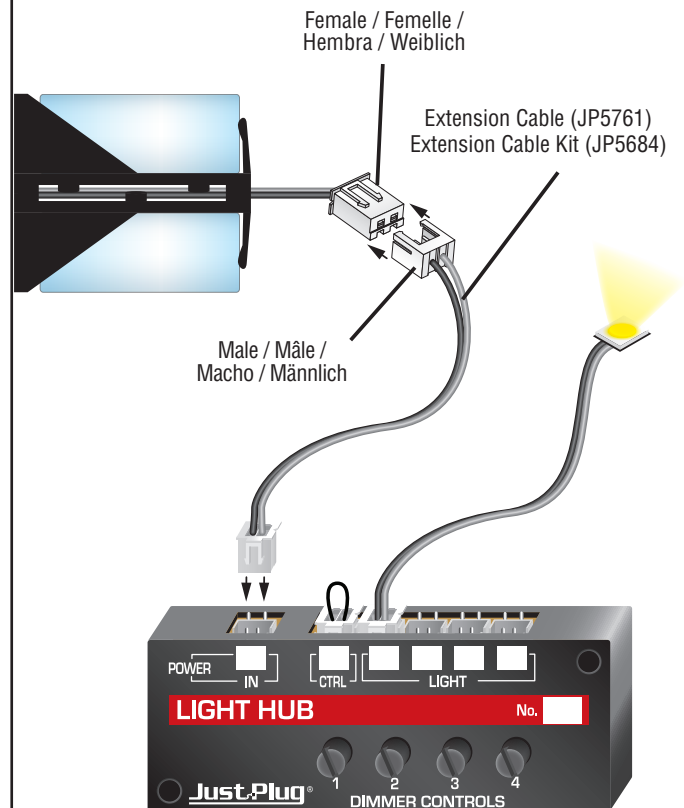

OPTION / OPTION / OPCIÓN / MÖGLICHKEIT

Model making product. Not a toy! Not suitable for children under 14 years! / Produit pour le modélisme. Pas un jouet! Pas adapté aux enfants de moins de 14 ans! / Producto para modelismo. No es un juguete! No adecuado para niños menores de 14 años! / Modellbauartikel. Kein Spielzeug! Nicht geeignet für Kinder unter 14!