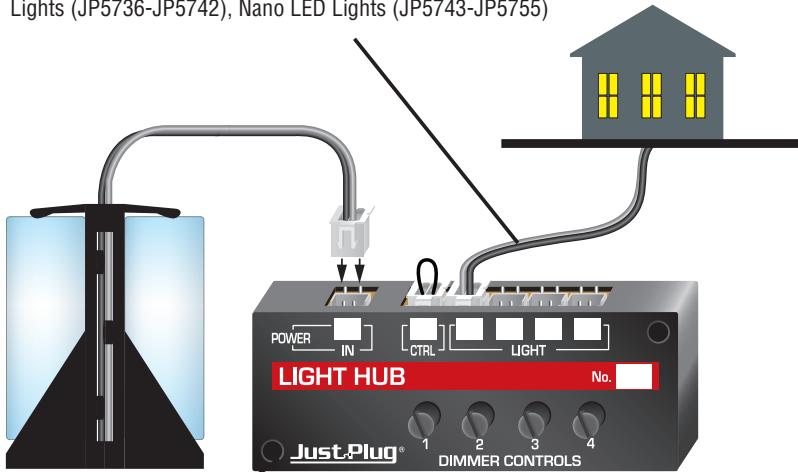

## BATTERY CASE JP5682

### INSTRUCTIONS / INSTRUCTIONS / INSTRUCCIONES / ANWEISUNGEN

**CAUTION:** The Battery Case is not designed to directly power LEDs.

**ATTENTION :** le Battery Case n'est pas conçu pour alimenter directement les LEDs.

**PRECAUCIÓN:** el Battery Case no está diseñado para alimentar directamente los LED.

**VORSICHT:** Das Battery Case ist nicht dafür ausgelegt, LEDs direkt zu versorgen.

Built-&-Ready® Buildings, Billboards (JP5792-JP5796), Street Lights (JP5630-JP5649), Wall Mount Lights (JP5654-JP5663), Lighted Vehicles (JP5590-JP5621, JP5970-JP5981), Linker Plugs (JP5685), Stick-On LED Lights (JP5736-JP5742), Nano LED Lights (JP5743-JP5755)