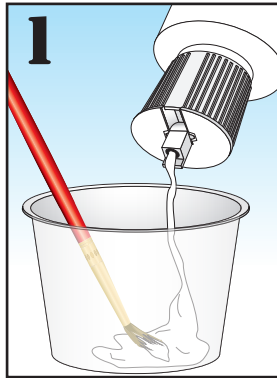

WHITE WATER HIGHLIGHT™

G6603

INSTRUCTIONS: Shake well before use. Apply paint only on cured water products.

INSTRUCTIONS : Bien agiter avant l'utilisation. Appliquer le peinture qu'aux produits d'eau durcie.

INSTRUCCIONES: Agitar bien antes de usar. Aplicar pintura sólo en productos de agua secos.

ANWEISUNGEN: Vor Gebrauch gut schütteln. Nur farbe auf ausgehärteten Produkten von Woodland Water System auftragen.