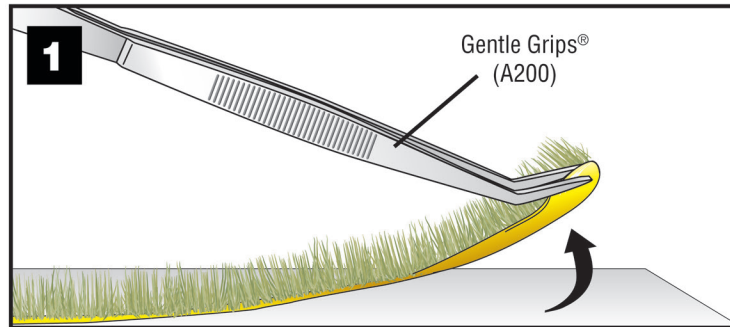

PEEL 'N' PLACE™ TUFTS

LIGHT GREEN EDGING STRIPS FS780

INSTRUCTIONS / INSTRUCTIONS / INSTRUCCIONES / ANWEISUNGEN

TIP! / CONSEIL! / ¡CONSEJO! / TIPP!

Conforms
to Health
Requirements of
ASTM D4236

Model making product. Not a toy! Not suitable for children under 14 years! / Produit pour le modélisme. Pas un jouet! Pas adapté aux enfants de moins de 14 ans! / Producto para modelismo. No es un juguete! No adecuado para niños menores de 14 años! / Modellbauartikel. Kein Spielzeug! Nicht geeignet für Kinder unter 14!