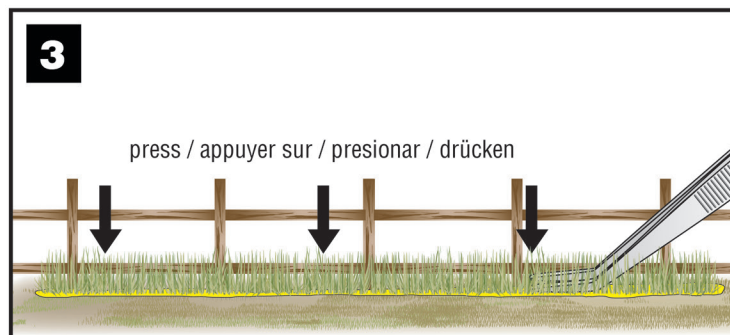

PEEL 'N' PLACE™ TUFTS

LIGHT GREEN EDGING STRIPS FS780

INSTRUCTIONS / INSTRUCTIONS / INSTRUCCIONES / ANWEISUNGEN

TIP! / CONSEIL! / ¡CONSEJO! / TIPP!

Conforms
to Health
Requirements of
ASTM D4236

Model making product. Not a toy! Not suitable for children under 14 years! / Produit pour le modélisme. Pas un jouet! Pas adapté aux enfants de moins de 14 ans! / Producto para modelismo. No es un juguete! No adecuado para niños menores de 14 años! / Modellbauartikel. Kein Spielzeug! Nicht geeignet für Kinder unter 14!