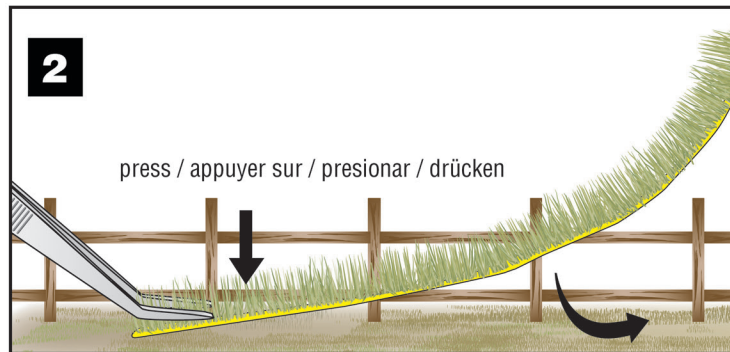

PEEL 'N' PLACE™ TUFTS

LIGHT GREEN EDGING STRIPS FS780

INSTRUCTIONS / INSTRUCTIONS / INSTRUCCIONES / ANWEISUNGEN

TIP! / CONSEIL! / ¡CONSEJO! / TIPP!

Conforms
to Health
Requirements of
ASTM D4236

Model making product. Not a toy! Not suitable for children under 14 years! / Produit pour le modélisme. Pas un jouet! Pas adapté aux enfants de moins de 14 ans! / Producto para modelismo. No es un juguete! No adecuado para niños menores de 14 años! / Modellbauartikel. Kein Spielzeug! Nicht geeignet für Kinder unter 14!