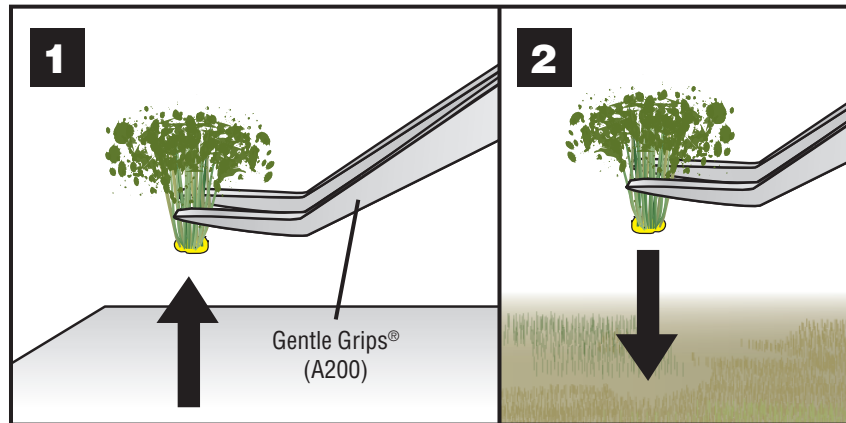

PEEL 'N' PLACE™ TUFTS

MEDIUM GREEN PRAIRIE GRASS FS777

INSTRUCTIONS / INSTRUCTIONS / INSTRUCCIONES / ANWEISUNGEN

Conforms
to Health
Requirements of
ASTM D4236

Model making product. Not a toy! Not suitable for children under 14 years! / Produit pour le modélisme. Pas un jouet! Pas adapté aux enfants de moins de 14 ans! / Producto para modelismo. No es un juguete! No adecuado para niños menores de 14 años! / Modellbauartikel. Kein Spielzeug! Nicht geeignet für Kinder unter 14!