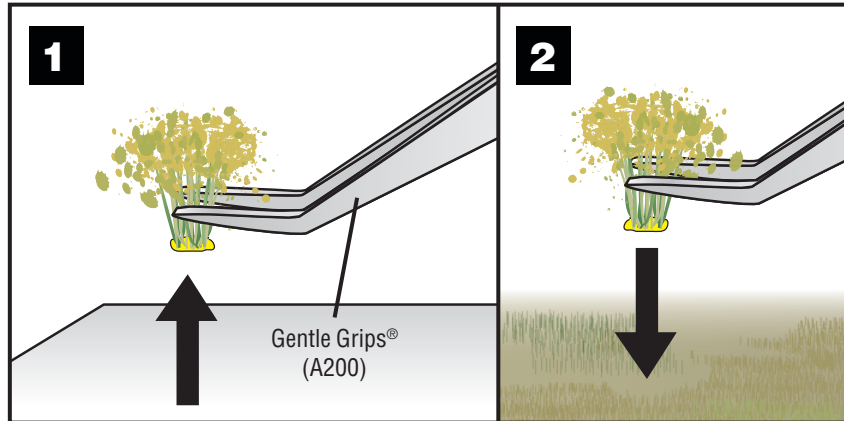

## LIGHT GREEN PRAIRIE GRASS FS776

INSTRUCTIONS / INSTRUCTIONS / INSTRUCCIONES / ANWEISUNGEN

Conforms  
to Health  
Requirements of  
ASTM D4236

Model making product. Not a toy! Not suitable for children under 14 years! / Produit pour le modélisme. Pas un jouet! Pas adapté aux enfants de moins de 14 ans! / Producto para modelismo. No es un juguete! No adecuado para niños menores de 14 años! / Modellbauartikel. Kein Spielzeug! Nicht geeignet für Kinder unter 14!