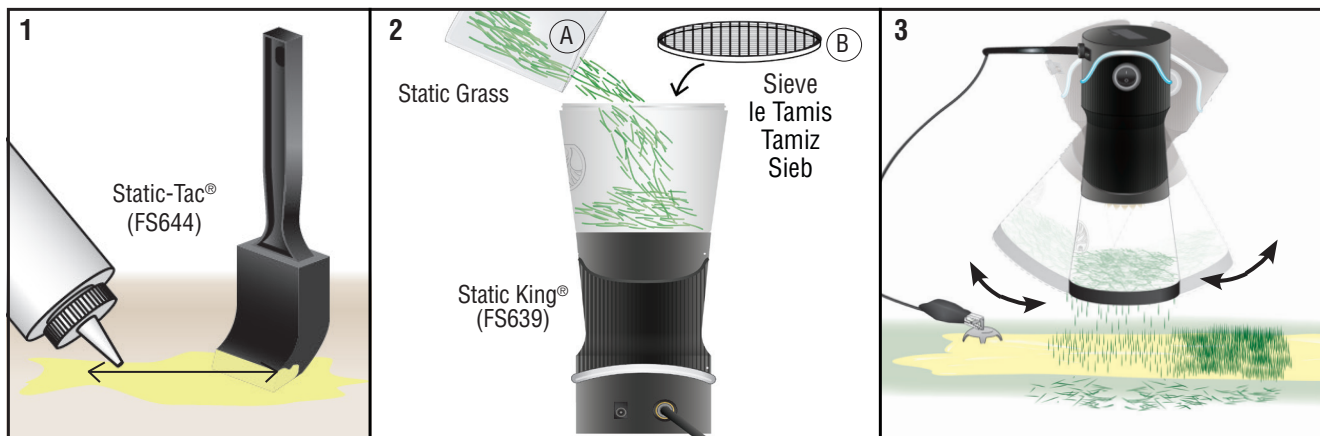

STATIC GRASS

INSTRUCTIONS / INSTRUCTIONS / INSTRUCCIONES / ANWEISUNGEN

See Static King (FS639) and Static Grass Starter Kit (FS647) for complete instructions.
Voir le Static King (FS639) et la Static Grass Starter Kit (FS647) pour des instructions complètes.
Vea Static King (FS639) y Static Grass Starter Kit (FS647) para instrucciones completas.
Eine vollständige Anweisungen finden Sie im Static King (FS639) und Static Grass Starter Kit (FS647).