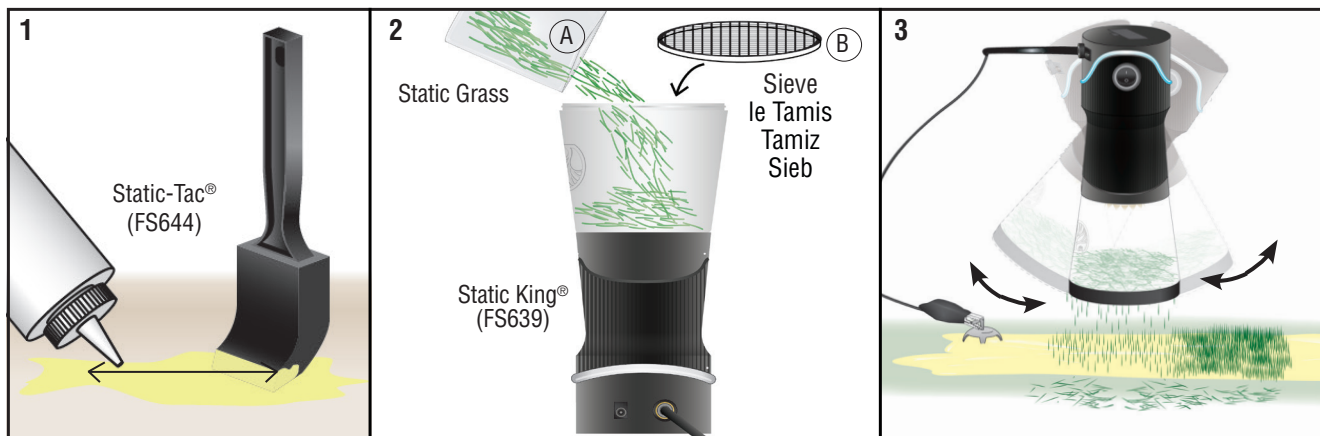

# STATIC GRASS

## INSTRUCTIONS / INSTRUCTIONS / INSTRUCCIONES / ANWEISUNGEN

See Static King (FS639) and Static Grass Starter Kit (FS647) for complete instructions.  
Voir le Static King (FS639) et la Static Grass Starter Kit (FS647) pour des instructions complètes.  
Vea Static King (FS639) y Static Grass Starter Kit (FS647) para instrucciones completas.  
Eine vollständige Anweisungen finden Sie im Static King (FS639) und Static Grass Starter Kit (FS647).