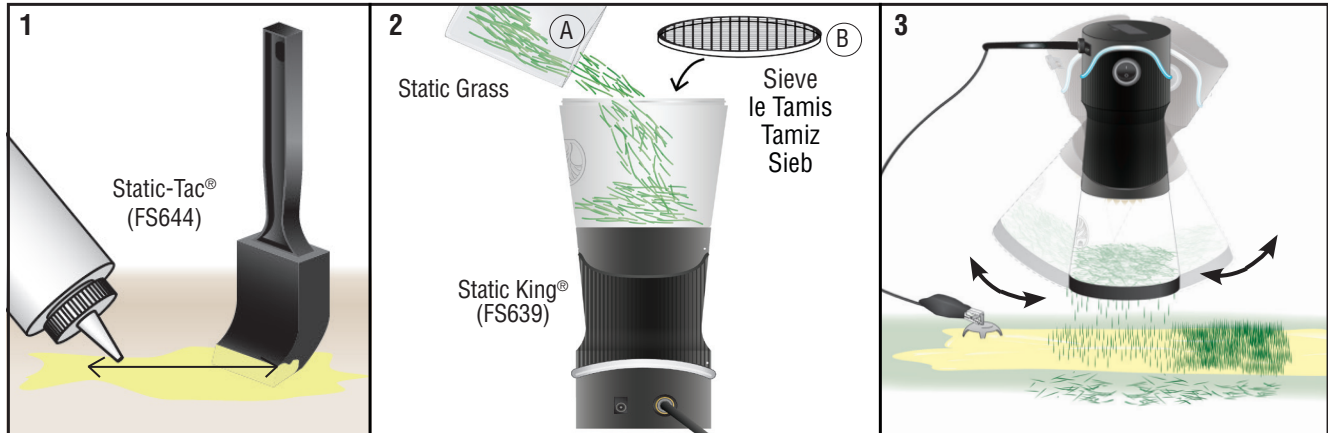

# STATIC GRASS

## INSTRUCTIONS / INSTRUCTIONS / INSTRUCCIONES / ANWEISUNGEN

See Static King (FS639) and Static Grass Starter Kit (FS647) for complete instructions.  
Voir le Static King (FS639) et la Static Grass Starter Kit (FS647) pour des instructions complètes.  
Vea Static King (FS639) y Static Grass Starter Kit (FS647) para instrucciones completas.  
Eine vollständige Anweisungen finden Sie im Static King (FS639) und Static Grass Starter Kit (FS647).