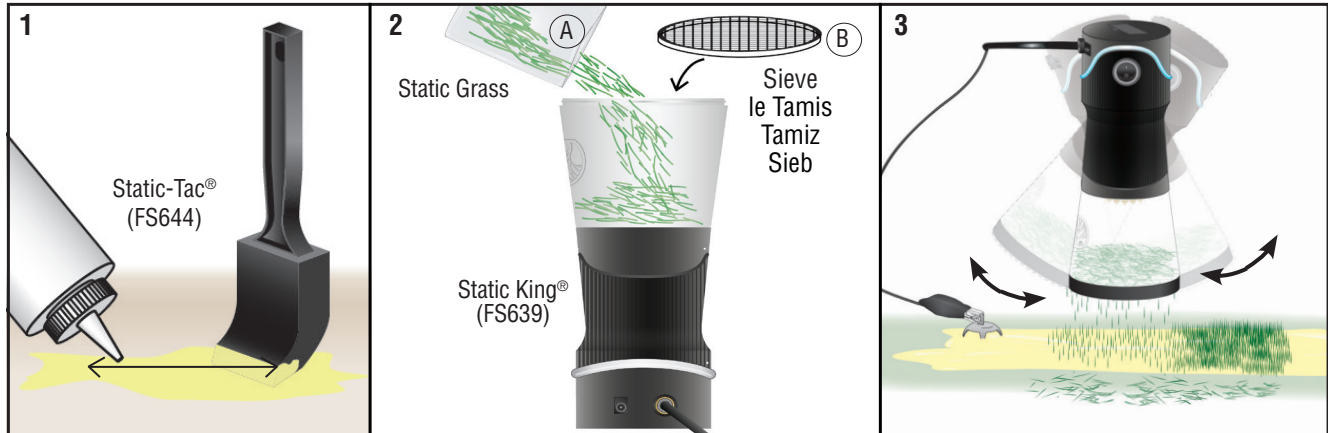

STATIC GRASS

INSTRUCTIONS / INSTRUCTIONS / INSTRUCCIONES / ANWEISUNGEN

See Static King (FS639) and Static Grass Starter Kit (FS647) for complete instructions.
Voir le Static King (FS639) et la Static Grass Starter Kit (FS647) pour des instructions complètes.
Vea Static King (FS639) y Static Grass Starter Kit (FS647) para instrucciones completas.
Eine vollständige Anweisungen finden Sie im Static King (FS639) und Static Grass Starter Kit (FS647).