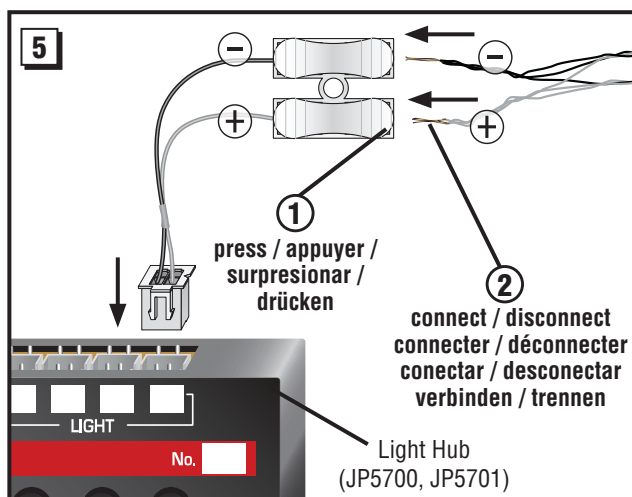

JUST PLUG® LIGHTING SYSTEM

LANDSCAPE LIGHTS - FLOODLIGHT JP5958

INSTRUCTIONS / INSTRUCCIONES / INSTRUCCIONES / ANWEISUNGEN

Conforms
to Health
Requirements of
ASTM D4236

CAUTION: Do not look directly into LED lights when in operation. /
ATTENTION : Ne pas regarder directement dans les lumières LED en fonctionnement. /
PRECAUCION: No mire directamente a las luces LED cuando está en funcionamiento. /
VORSICHT: Schauen Sie nicht direkt in die aufleuchtende LEDs.