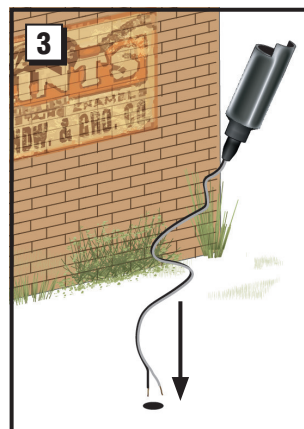

JUST PLUG® LIGHTING SYSTEM

LANDSCAPE LIGHTS - FLOODLIGHT JP5958

INSTRUCTIONS / INSTRUCCIONES / INSTRUCCIONES / ANWEISUNGEN

Conforms
to Health
Requirements of
ASTM D4236

CAUTION: Do not look directly into LED lights when in operation. /
ATTENTION : Ne pas regarder directement dans les lumières LED en fonctionnement. /
PRECAUCION: No mire directamente a las luces LED cuando está en funcionamiento. /
VORSICHT: Schauen Sie nicht direkt in die aufleuchtende LEDs.