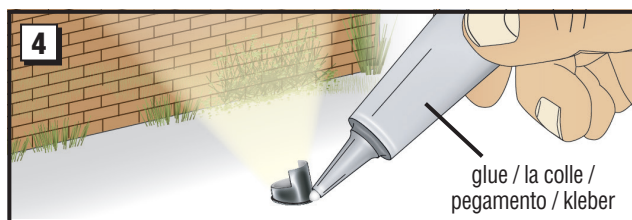

JUST PLUG® LIGHTING SYSTEM

LANDSCAPE LIGHTS - FLOODLIGHT JP5958

INSTRUCTIONS / INSTRUCCIONES / INSTRUCCIONES / ANWEISUNGEN

Conforms
to Health
Requirements of
ASTM D4236

CAUTION: Do not look directly into LED lights when in operation. /
ATTENTION : Ne pas regarder directement dans les lumières LED en fonctionnement. /
PRECAUCION: No mire directamente a las luces LED cuando está en funcionamiento. /
VORSICHT: Schauen Sie nicht direkt in die aufleuchtende LEDs.