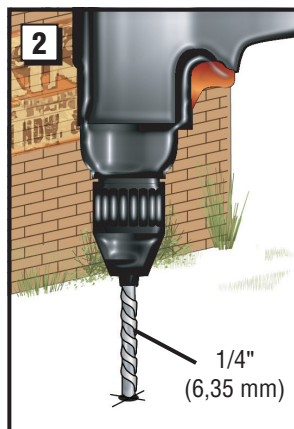

JUST PLUG® LIGHTING SYSTEM

LANDSCAPE LIGHTS - FLOODLIGHT JP5958

INSTRUCTIONS / INSTRUCCIONES / INSTRUCCIONES / ANWEISUNGEN

Conforms
to Health
Requirements of
ASTM D4236

CAUTION: Do not look directly into LED lights when in operation. /
ATTENTION : Ne pas regarder directement dans les lumières LED en fonctionnement. /
PRECAUCION: No mire directamente a las luces LED cuando está en funcionamiento. /
VORSICHT: Schauen Sie nicht direkt in die aufleuchtende LEDs.