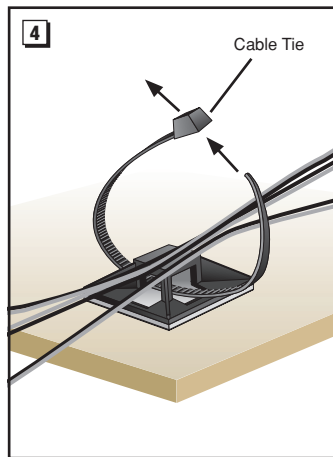

JUST PLUG® LIGHTING SYSTEM

TIDY WIRE JP5717

INSTRUCTIONS / INSTRUCTIONS / INSTRUCCIONES / ANWEISUNGEN

NOTE: Once tightened, Cable Tie cannot be adjusted. Cut with scissors to remove. / **REMARQUE :** Une fois serré, le Cable Tie ne peut plus être ajustée. Couper avec des ciseaux pour enlever. / **NOTA:** Una vez apretada, la Cable Tie no se puede ajustar. Cortar con tijeras para quitar. / **HINWEIS:** Einmal festgezogen, kann der Cable Tie nicht mehr eingestellt werden. Zum Entfernen mit einer Schere abschneiden.