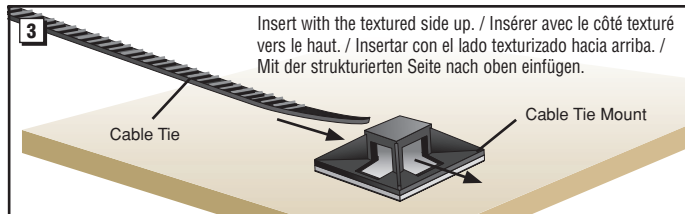

JUST PLUG® LIGHTING SYSTEM

TIDY WIRE JP5717

INSTRUCTIONS / INSTRUCTIONS / INSTRUCCIONES / ANWEISUNGEN

NOTE: Once tightened, Cable Tie cannot be adjusted. Cut with scissors to remove. / **REMARQUE :** Une fois serré, le Cable Tie ne peut plus être ajustée. Couper avec des ciseaux pour enlever. / **NOTA:** Una vez apretada, la Cable Tie no se puede ajustar. Cortar con tijeras para quitar. / **HINWEIS:** Einmal festgezogen, kann der Cable Tie nicht mehr eingestellt werden. Zum Entfernen mit einer Schere abschneiden.