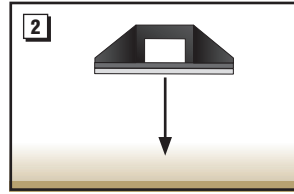

JUST PLUG® LIGHTING SYSTEM

TIDY WIRE JP5717

INSTRUCTIONS / INSTRUCTIONS / INSTRUCCIONES / ANWEISUNGEN

NOTE: Once tightened, Cable Tie cannot be adjusted. Cut with scissors to remove. / **REMARQUE :** Une fois serré, le Cable Tie ne peut plus être ajustée. Couper avec des ciseaux pour enlever. / **NOTA:** Una vez apretada, la Cable Tie no se puede ajustar. Cortar con tijeras para quitar. / **HINWEIS:** Einmal festgezogen, kann der Cable Tie nicht mehr eingestellt werden. Zum Entfernen mit einer Schere abschneiden.