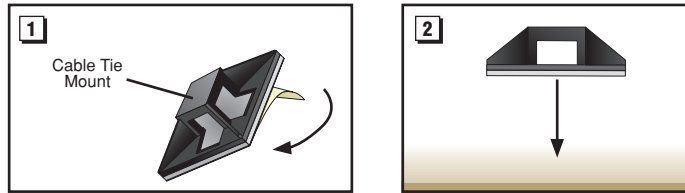

JUST PLUG® LIGHTING SYSTEM

TIDY WIRE JP5717

INSTRUCTIONS / INSTRUCTIONS / INSTRUCCIONES / ANWEISUNGEN

NOTE: Once tightened, Cable Tie cannot be adjusted. Cut with scissors to remove. / **REMARQUE :** Une fois serré, le Cable Tie ne peut plus être ajustée. Couper avec des ciseaux pour enlever. / **NOTA:** Una vez apretada, la Cable Tie no se puede ajustar. Cortar con tijeras para quitar. / **HINWEIS:** Einmal festgezogen, kann der Cable Tie nicht mehr eingestellt werden. Zum Entfernen mit einer Schere abschneiden.