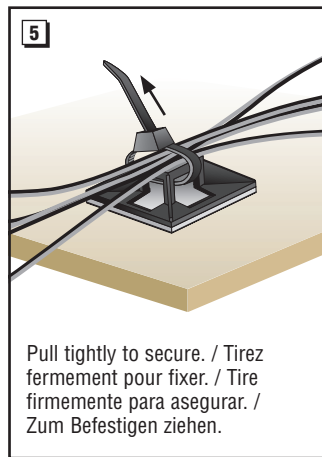

JUST PLUG® LIGHTING SYSTEM

TIDY WIRE JP5717

INSTRUCTIONS / INSTRUCTIONS / INSTRUCCIONES / ANWEISUNGEN

NOTE: Once tightened, Cable Tie cannot be adjusted. Cut with scissors to remove. / **REMARQUE :** Une fois serré, le Cable Tie ne peut plus être ajustée. Couper avec des ciseaux pour enlever. / **NOTA:** Una vez apretada, la Cable Tie no se puede ajustar. Cortar con tijeras para quitar. / **HINWEIS:** Einmal festgezogen, kann der Cable Tie nicht mehr eingestellt werden. Zum Entfernen mit einer Schere abschneiden.