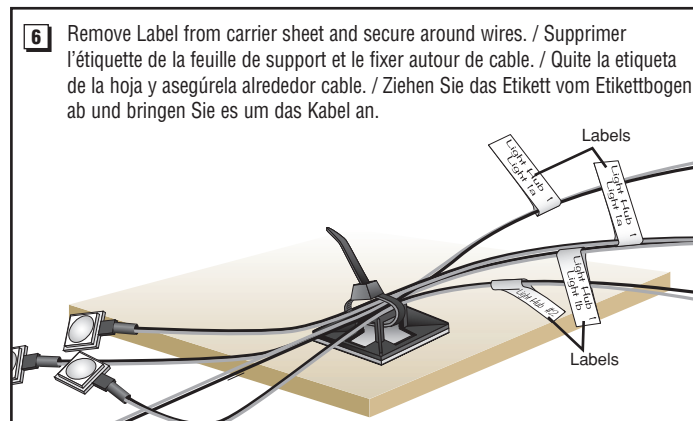

JUST PLUG® LIGHTING SYSTEM

TIDY WIRE JP5717

INSTRUCTIONS / INSTRUCTIONS / INSTRUCCIONES / ANWEISUNGEN

NOTE: Once tightened, Cable Tie cannot be adjusted. Cut with scissors to remove. / **REMARQUE :** Une fois serré, le Cable Tie ne peut plus être ajustée. Couper avec des ciseaux pour enlever. / **NOTA:** Una vez apretada, la Cable Tie no se puede ajustar. Cortar con tijeras para quitar. / **HINWEIS:** Einmal festgezogen, kann der Cable Tie nicht mehr eingestellt werden. Zum Entfernen mit einer Schere abschneiden.