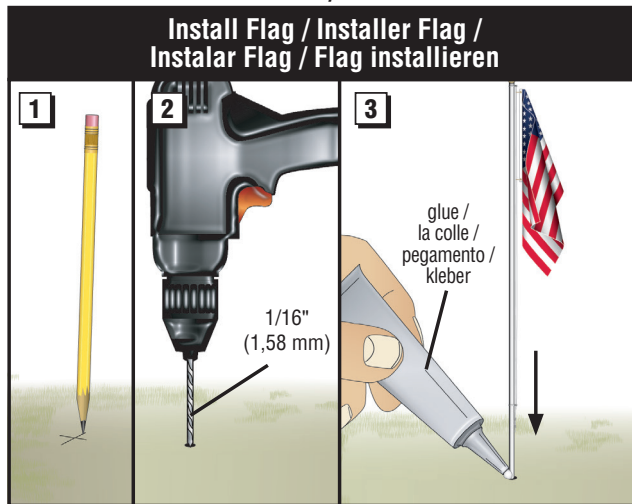

JUST PLUG® LIGHTING SYSTEM

US FLAG POLE - MEDIUM JP5951

INSTRUCTIONS / INSTRUCTIONS /
INSTRUCCIONES / ANWEISUNGEN

Install Spotlight / Installer Spotlight / Instalar Spotlight / Spotlight installieren

Conforms to Health Requirements of ASTM D4236

CAUTION: Do not look directly into LED lights when in operation. /
ATTENTION: Ne pas regarder directement dans les lumières LED en fonctionnement. /
PRECAUCION: No mire directamente a las luces LED cuando está en funcionamiento. /
VORSICHT: Schauen Sie nicht direkt in die aufleuchtende LEDs.