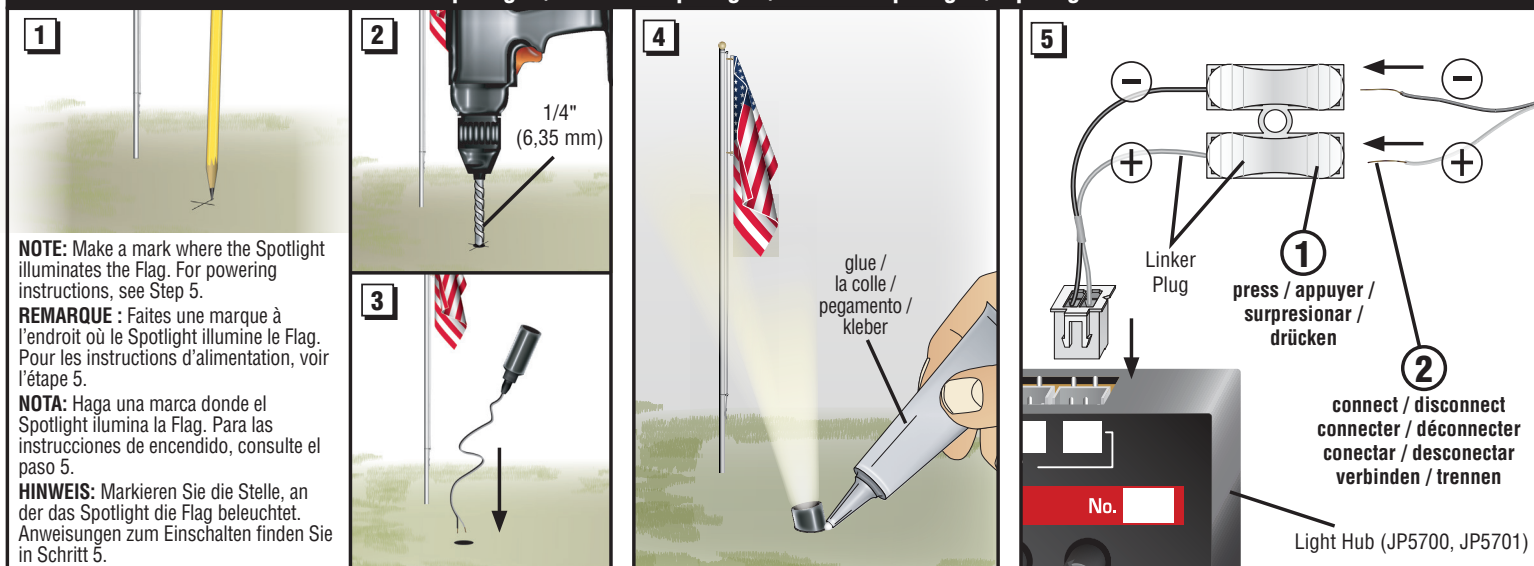

JUST PLUG® LIGHTING SYSTEM

US FLAG POLE - MEDIUM JP5951

INSTRUCTIONS / INSTRUCTIONS /
INSTRUCCIONES / ANWEISUNGEN

Install Spotlight / Installer Spotlight / Instalar Spotlight / Spotlight installieren

Conforms to Health Requirements of ASTM D4236

CAUTION: Do not look directly into LED lights when in operation. /
ATTENTION: Ne pas regarder directement dans les lumières LED en fonctionnement. /
PRECAUCION: No mire directamente a las luces LED cuando está en funcionamiento. /
VORSICHT: Schauen Sie nicht direkt in die aufleuchtende LEDs.