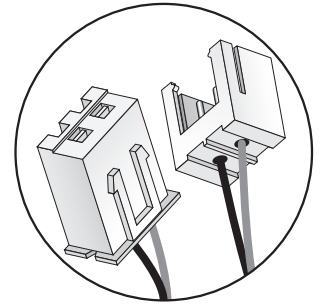

JUST PLUG® LIGHTING SYSTEM

EXTENSION CABLES JP5761

INSTRUCTIONS

- Insert Extension Cable Plug into a Port until locking tabs click into place (**Fig. 1**). To remove, grasp top edge of Plug and pull firmly.

INSTRUCTIONS

- Insérez la fiche du câble d'extension dans un port jusqu'à ce que les languettes de verrouillage s'enclenchent (**Fig. 1**). Pour enlever, saisissez le bord supérieur de la fiche et tirez fermement.

INSTRUCCIONES

- Inserte el enchufe del cable en un puerto hasta que las lengüetas de bloqueo hagan clic en su lugar (**Fig. 1**). Para quitar, sujete el borde superior del enchufe y tire firmemente.

ANWEISUNGEN

- Schieben Sie den Stecker des Verlängerungskabels in einen Anschluss, bis die Arretierungen einrasten (**Fig. 1**). Zum Entfernen fassen Sie die obere Kante des Steckers an und ziehen Sie kräftig.

Model making product. Not a toy! Not suitable for children under 14 years! / Produit pour le modélisme. Pas un jouet! Pas adapté aux enfants de moins de 14 ans! / Producto para modelismo. No es un juguete! No adecuado para niños menores de 14 años! / Modellbauartikel. Kein Spielzeug! Nicht geeignet für Kinder unter 14!