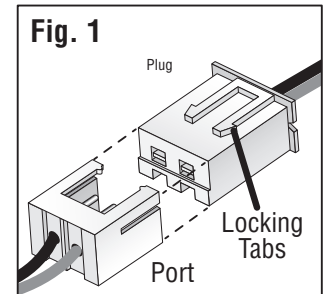

JUST PLUG® LIGHTING SYSTEM

EXTENSION CABLES JP5761

INSTRUCTIONS

- Insert Extension Cable Plug into a Port until locking tabs click into place (**Fig. 1**). To remove, grasp top edge of Plug and pull firmly.

INSTRUCTIONS

- Insérez la fiche du câble d'extension dans un port jusqu'à ce que les languettes de verrouillage s'enclenchent (**Fig. 1**). Pour enlever, saisissez le bord supérieur de la fiche et tirez fermement.

INSTRUCCIONES

- Inserte el enchufe del cable en un puerto hasta que las lengüetas de bloqueo hagan clic en su lugar (**Fig. 1**). Para quitar, sujete el borde superior del enchufe y tire firmemente.

ANWEISUNGEN

- Schieben Sie den Stecker des Verlängerungskabels in einen Anschluss, bis die Arretierungen einrasten (**Fig. 1**). Zum Entfernen fassen Sie die obere Kante des Steckers an und ziehen Sie kräftig.

Model making product. Not a toy! Not suitable for children under 14 years! / Produit pour le modélisme. Pas un jouet! Pas adapté aux enfants de moins de 14 ans! / Producto para modelismo. No es un juguete! No adecuado para niños menores de 14 años! / Modellbauartikel. Kein Spielzeug! Nicht geeignet für Kinder unter 14!