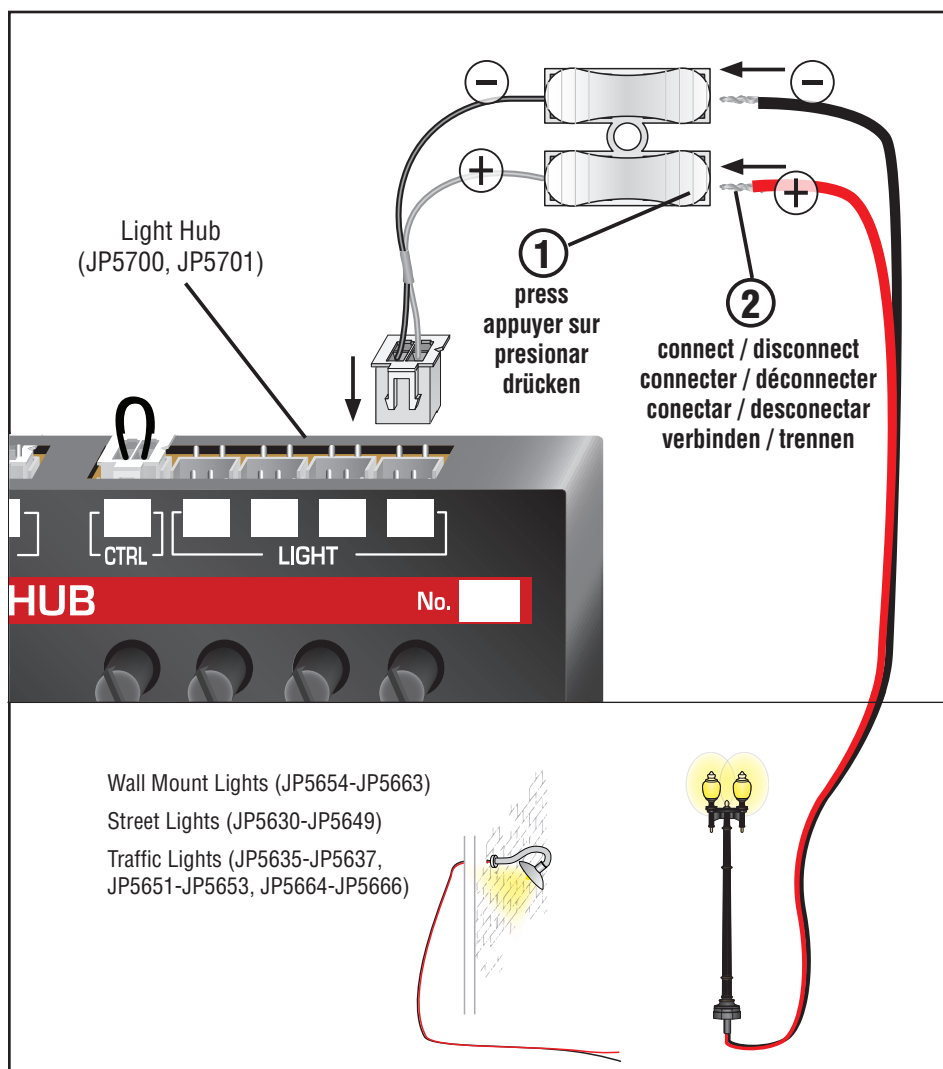

JUST PLUG® LIGHTING SYSTEM

LINKER PLUGS JP5685

INSTRUCTIONS / INSTRUCTIONS / INSTRUCCIONES / ANWEISUNGEN

Model making product. Not a toy! Not suitable for children under 14 years! / Produit pour le modélisme. Pas un jouet! Pas adapté aux enfants de moins de 14 ans! / Producto para modelismo. No es un juguete! No adecuado para niños menores de 14 años! / Modellbauartikel. Kein Spielzeug! Nicht geeignet für Kinder unter 14!