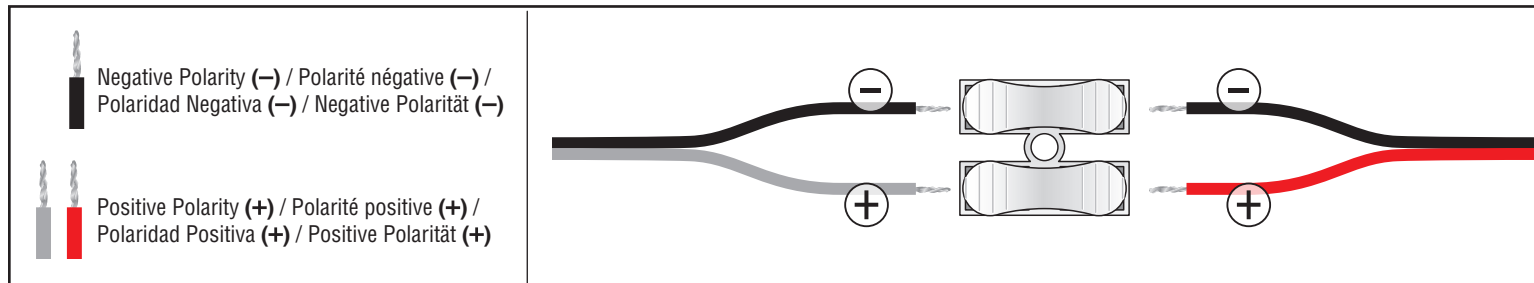

JUST PLUG® LIGHTING SYSTEM

LINKER PLUGS JP5685

INSTRUCTIONS / INSTRUCTIONS / INSTRUCCIONES / ANWEISUNGEN

Model making product. Not a toy! Not suitable for children under 14 years! / Produit pour le modélisme. Pas un jouet! Pas adapté aux enfants de moins de 14 ans! / Producto para modelismo. No es un juguete! No adecuado para niños menores de 14 años! / Modellbauartikel. Kein Spielzeug! Nicht geeignet für Kinder unter 14!