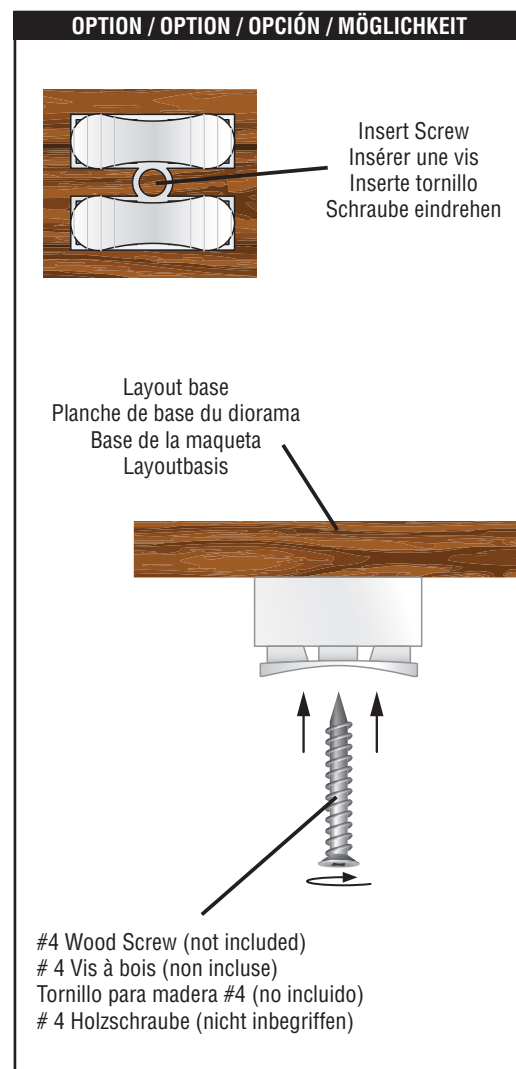

JUST PLUG® LIGHTING SYSTEM

LINKER PLUGS JP5685

INSTRUCTIONS / INSTRUCTIONS / INSTRUCCIONES / ANWEISUNGEN

Model making product. Not a toy! Not suitable for children under 14 years! / Produit pour le modélisme. Pas un jouet! Pas adapté aux enfants de moins de 14 ans! / Producto para modelismo. No es un juguete! No adecuado para niños menores de 14 años! / Modellbauartikel. Kein Spielzeug! Nicht geeignet für Kinder unter 14!