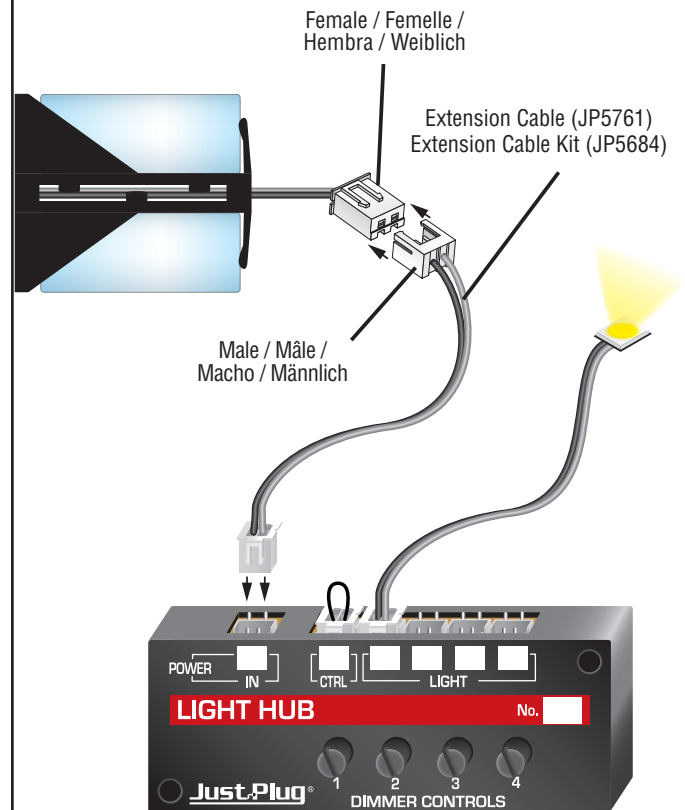

OPTION / OPTION / OPCIÓN / MÖGLICHKEIT

Model making product. Not a toy! Not suitable for children under 14 years! / Produit pour le modélisme. Pas un jouet! Pas adapté aux enfants de moins de 14 ans! / Producto para modelismo. No es un juguete! No adecuado para niños menores de 14 años! / Modellbauartikel. Kein Spielzeug! Nicht geeignet für Kinder unter 14!