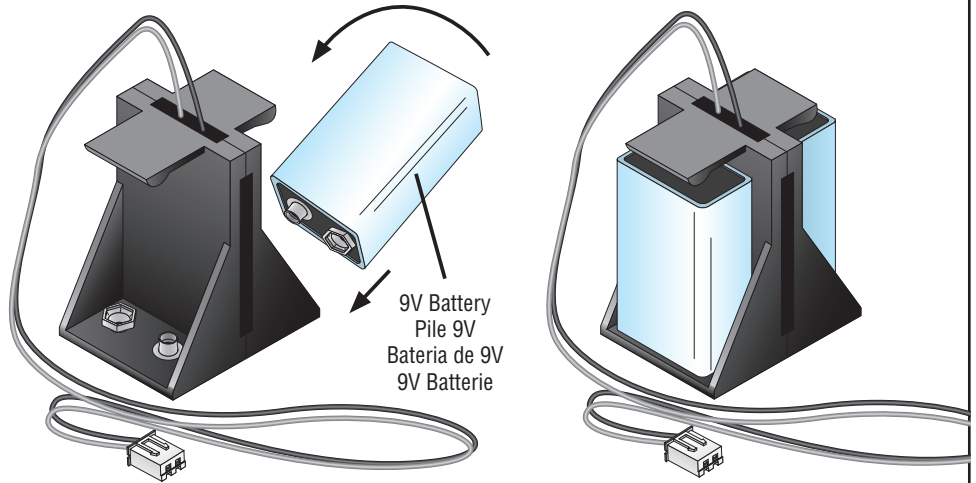

## BATTERY CASE JP5682

### INSTRUCTIONS / INSTRUCTIONS / INSTRUCCIONES / ANWEISUNGEN

**CAUTION:** The Battery Case is not designed to directly power LEDs.

**ATTENTION :** le Battery Case n'est pas conçu pour alimenter directement les LEDs.

**PRECAUCIÓN:** el Battery Case no está diseñado para alimentar directamente los LED.

**VORSICHT:** Das Battery Case ist nicht dafür ausgelegt, LEDs direkt zu versorgen.

Built-&-Ready® Buildings, Billboards (JP5792-JP5796), Street Lights (JP5630-JP5649), Wall Mount Lights (JP5654-JP5663), Lighted Vehicles (JP5590-JP5621, JP5970-JP5981), Linker Plugs (JP5685), Stick-On LED Lights (JP5736-JP5742), Nano LED Lights (JP5743-JP5755), Traffic Lights (JP5635-JP5637, JP5651-JP5653, JP5664-JP5666)