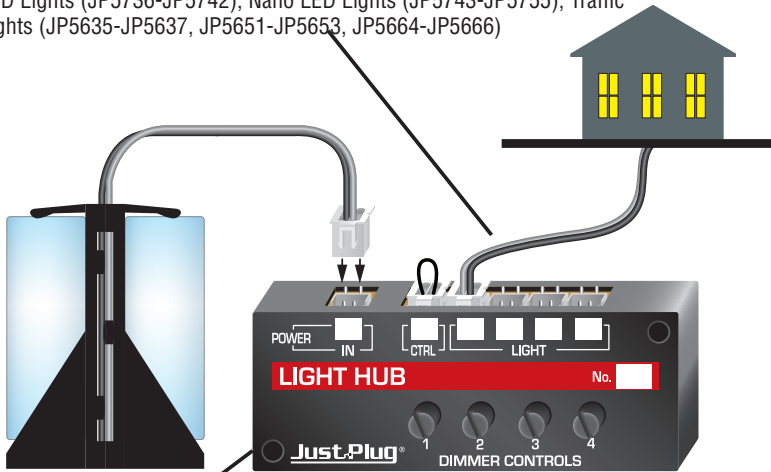

## BATTERY CASE JP5682

### INSTRUCTIONS / INSTRUCTIONS / INSTRUCCIONES / ANWEISUNGEN

**CAUTION:** The Battery Case is not designed to directly power LEDs.

**ATTENTION :** le Battery Case n'est pas conçu pour alimenter directement les LEDs.

**PRECAUCIÓN:** el Battery Case no está diseñado para alimentar directamente los LED.

**VORSICHT:** Das Battery Case ist nicht dafür ausgelegt, LEDs direkt zu versorgen.

Built-&-Ready® Buildings, Billboards (JP5792-JP5796), Street Lights (JP5630-JP5649), Wall Mount Lights (JP5654-JP5663), Lighted Vehicles (JP5590-JP5621, JP5970-JP5981), Linker Plugs (JP5685), Stick-On LED Lights (JP5736-JP5742), Nano LED Lights (JP5743-JP5755), Traffic Lights (JP5635-JP5637, JP5651-JP5653, JP5664-JP5666)