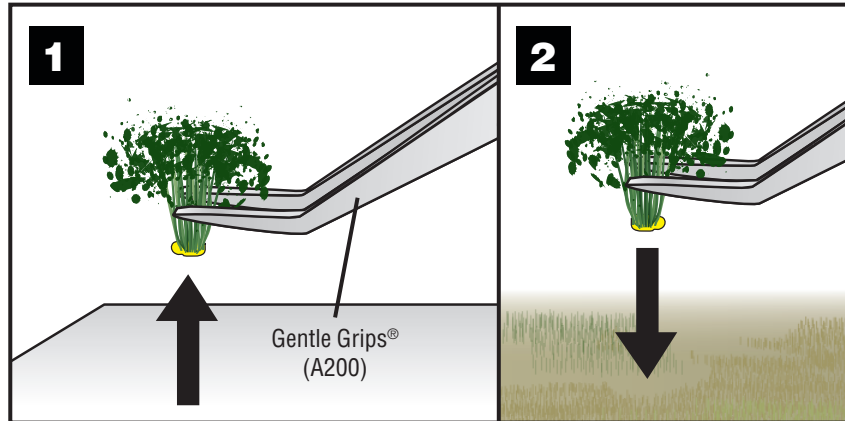

PEEL 'N' PLACE™ TUFTS

DARK GREEN PRAIRIE GRASS FS778

INSTRUCTIONS / INSTRUCTIONS / INSTRUCCIONES / ANWEISUNGEN

Conforms
to Health
Requirements of
ASTM D4236

Model making product. Not a toy! Not suitable for children under 14 years! / Produit pour le modélisme. Pas un jouet! Pas adapté aux enfants de moins de 14 ans! / Producto para modelismo. No es un juguete! No adecuado para niños menores de 14 años! / Modellbauartikel. Kein Spielzeug! Nicht geeignet für Kinder unter 14!