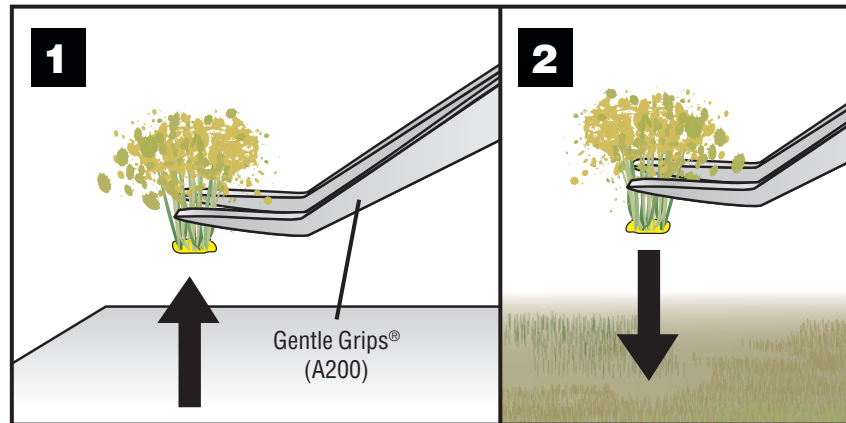

PEEL 'N' PLACE™ TUFTS

LIGHT GREEN PRAIRIE GRASS FS776

INSTRUCTIONS / INSTRUCTIONS / INSTRUCCIONES / ANWEISUNGEN

Conforms
to Health
Requirements of
ASTM D4236

Model making product. Not a toy! Not suitable for children under 14 years! / Produit pour le modélisme. Pas un jouet! Pas adapté aux enfants de moins de 14 ans! / Producto para modelismo. No es un juguete! No adecuado para niños menores de 14 años! / Modellbauartikel. Kein Spielzeug! Nicht geeignet für Kinder unter 14!