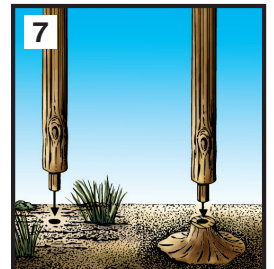

Conforms to Health Requirements of ASTM D4236

MODELING AND CARE INFORMATION: This product suggests the use of materials that may stain or cause damage. Take care to cover project area and clothing appropriately. Follow recommendations for use and cleanup.

Model making product. Not a toy! Not suitable for children under 14 years! / Produit pour le modélisme. Pas un jouet! Pas adapté aux enfants de moins de 14 ans! / Producto para modelismo. No es un juguete! No adecuado para niños menores de 14 años! / Modellbauartikel. Kein Spielzeug! Nicht geeignet für Kinder unter 14!

Patents US-6613402;
UK-1423025