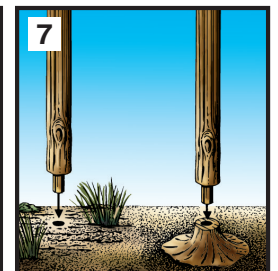

Conforms to Health Requirements of ASTM D4236

MODELING AND CARE INFORMATION: This product suggests the use of materials that may stain or cause damage. Take care to cover project area and clothing appropriately. Follow recommendations for use and cleanup.

Model making product. Not a toy! Not suitable for children under 14 years! / Produit pour le modélisme. Pas un jouet! Pas adapté aux enfants de moins de 14 ans! / Producto para modelismo. No es un juguete! No adecuado para niños menores de 14 años! / Modellbauartikel. Kein Spielzeug! Nicht geeignet für Kinder unter 14!

Patent No. UK-1423025