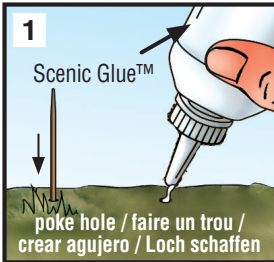

FINE-LEAF FOLIAGE™

DARK GREEN F1130

INSTRUCTIONS / INSTRUCTIONS / INSTRUCCIONES / ANWEISUNGEN

Read the instructions carefully before beginning. For detailed instructions, visit woodlandscenics.com. / Lisez les instructions soigneusement avant de commencer. Pour obtenir des instructions détaillées, visitez woodlandscenics.com. / Lea las instrucciones completamente antes de empezar. Para instrucciones detalladas, visite woodlandscenics.com. / Lesen Sie vor Beginn sorgfältig die Anweisungen. Für ausführliche Informationen besuchen Sie bitte woodlandscenics.com.

For Saplings / Pour Jeunes Arbres / Para Árboles Jóvenes / Für Einpflanzen