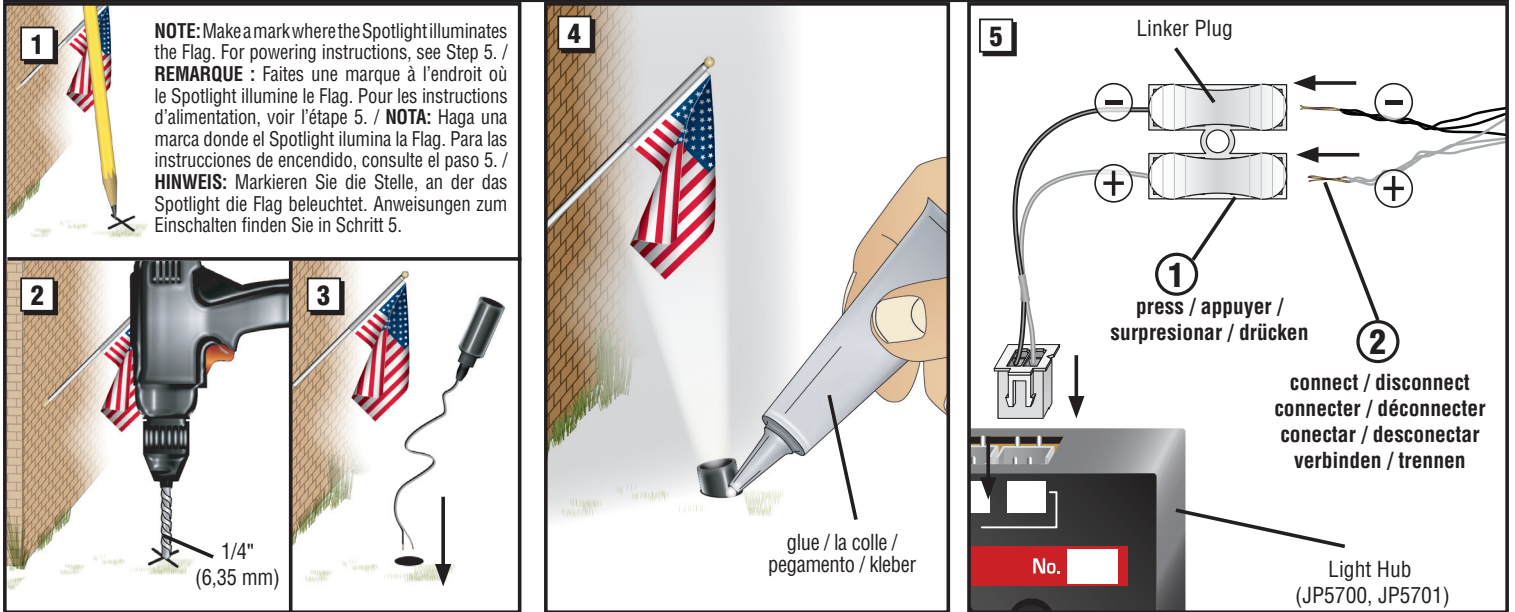

JUST PLUG® LIGHTING SYSTEM

US FLAG WALL MOUNT - MEDIUM JP5954

| SIZE | N | HO | O |
|---|-------------|-------------|-----------------|
| POLE 1.039" H (26.4mm) | 14' | 7' 6" | 4' 3" |
| FLAG 0.834" W x 0.531" H (21.25mm x 13.5mm) | 11' 3" x 7' | 6' x 3' 11" | 3' 4" x 2' 1.5" |

INSTRUCTIONS / INSTRUCTIONS / INSTRUCCIONES / ANWEISUNGEN

Install Spotlight / Installer Spotlight / Instalar Spotlight / Spotlight installieren

Conforms to Health Requirements of ASTM D4236

CAUTION: Do not look directly into LED lights when in operation. / **ATTENTION :** Ne pas regarder directement dans les lumières LED en fonctionnement. / **PRECAUCIÓN:** No mire directamente a las luces LED cuando está en funcionamiento. / **VORSICHT:** Schauen Sie nicht direkt in die aufleuchtende LEDs.