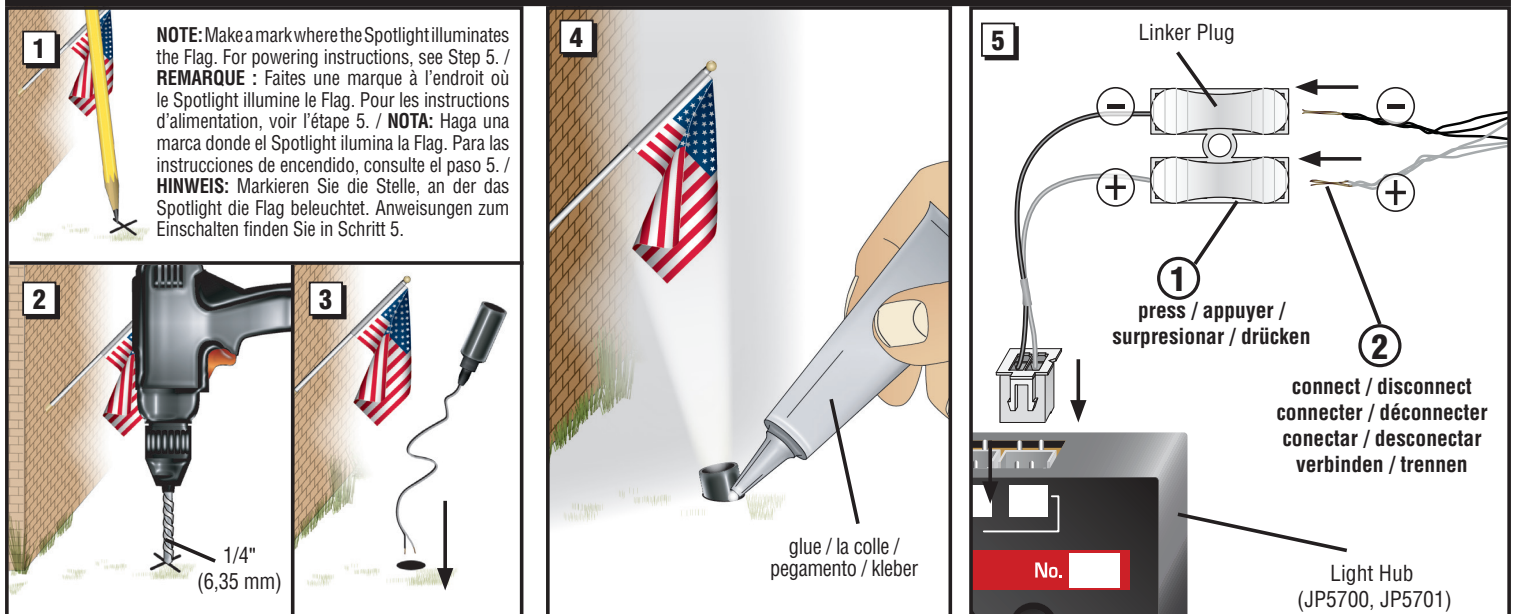

JUST PLUG® LIGHTING SYSTEM

US FLAG WALL MOUNT - SMALL JP5953

| SIZE | N | HO | O |
|--|---------|---------------|---------------|
| POLE 0.535" H (13.6 mm) | 7' 3" | 3' 11" | 2' 3" |
| FLAG 0.44" W x 0.299" H (11.2 mm x 7.6 mm) | 6' x 4' | 3' 3" x 2' 3" | 1' 9" x 1' 3" |

INSTRUCTIONS / INSTRUCTIONS / INSTRUCCIONES / ANWEISUNGEN

Install Spotlight / Installer Spotlight / Instalar Spotlight / Spotlight installieren

Conforms to Health Requirements of ASTM D4236

CAUTION: Do not look directly into LED lights when in operation. / **ATTENTION :** Ne pas regarder directement dans les lumières LED en fonctionnement. / **PRECAUCIÓN:** No mire directamente a las luces LED cuando está en funcionamiento. / **VORSICHT:** Schauen Sie nicht direkt in die aufleuchtende LEDs.