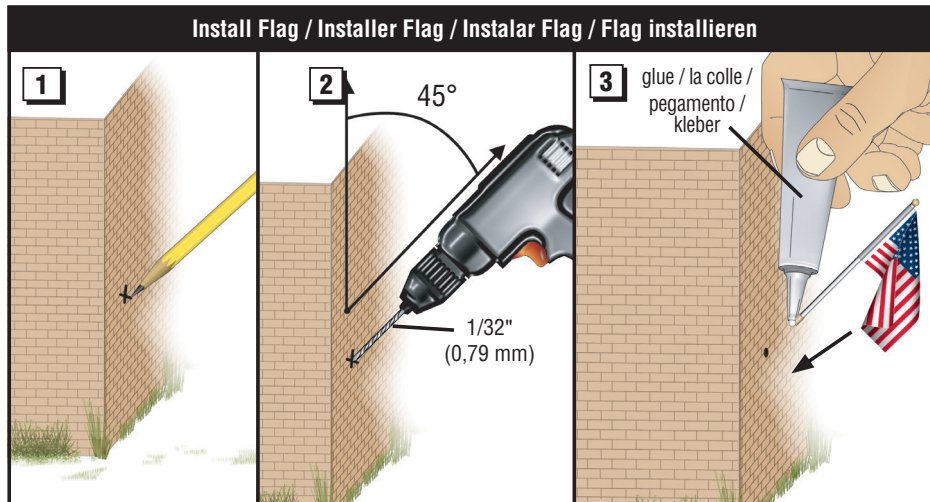

JUST PLUG® LIGHTING SYSTEM

US FLAG WALL MOUNT - SMALL JP5953

| SIZE | N | HO | O |
|--|---------|---------------|---------------|
| POLE 0.535" H (13.6 mm) | 7' 3" | 3' 11" | 2' 3" |
| FLAG 0.44" W x 0.299" H (11.2 mm x 7.6 mm) | 6' x 4' | 3' 3" x 2' 3" | 1' 9" x 1' 3" |

INSTRUCTIONS / INSTRUCTIONS / INSTRUCCIONES / ANWEISUNGEN

Install Spotlight / Installer Spotlight / Instalar Spotlight / Spotlight installieren

Conforms to Health Requirements of ASTM D4236

CAUTION: Do not look directly into LED lights when in operation. / **ATTENTION :** Ne pas regarder directement dans les lumières LED en fonctionnement. / **PRECAUCIÓN:** No mire directamente a las luces LED cuando está en funcionamiento. / **VORSICHT:** Schauen Sie nicht direkt in die aufleuchtende LEDs.