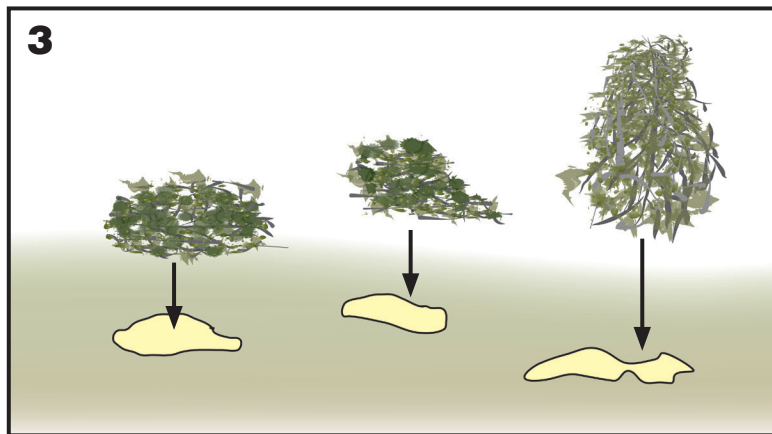

BRIAR PATCH

MEDIUM GREEN FS638

INSTRUCTIONS / INSTRUCTIONS / INSTRUCCIONES / ANWEISUNGEN

Conforms
to Health
Requirements of
ASTM D4236

Model making product. Not a toy! Not suitable for children under 14 years! / Produit pour le modélisme. Pas un jouet! Pas adapté aux enfants de moins de 14 ans! / Producto para modelismo. No es un juguete! No adecuado para niños menores de 14 años! / Modellbauartikel. Kein Spielzeug! Nicht geeignet für Kinder unter 14!