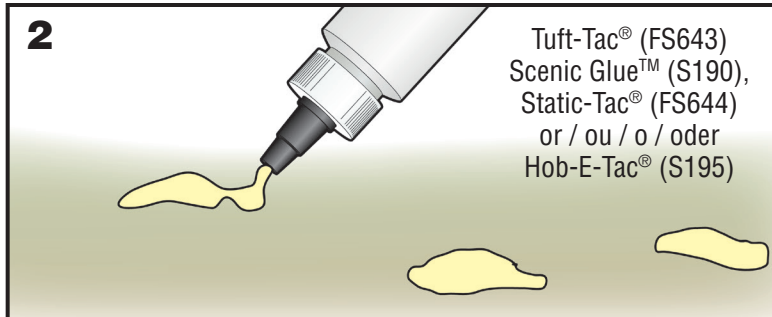

BRIAR PATCH

MEDIUM GREEN FS638

INSTRUCTIONS / INSTRUCTIONS / INSTRUCCIONES / ANWEISUNGEN

Conforms
to Health
Requirements of
ASTM D4236

Model making product. Not a toy! Not suitable for children under 14 years! / Produit pour le modélisme. Pas un jouet! Pas adapté aux enfants de moins de 14 ans! / Producto para modelismo. No es un juguete! No adecuado para niños menores de 14 años! / Modellbauartikel. Kein Spielzeug! Nicht geeignet für Kinder unter 14!