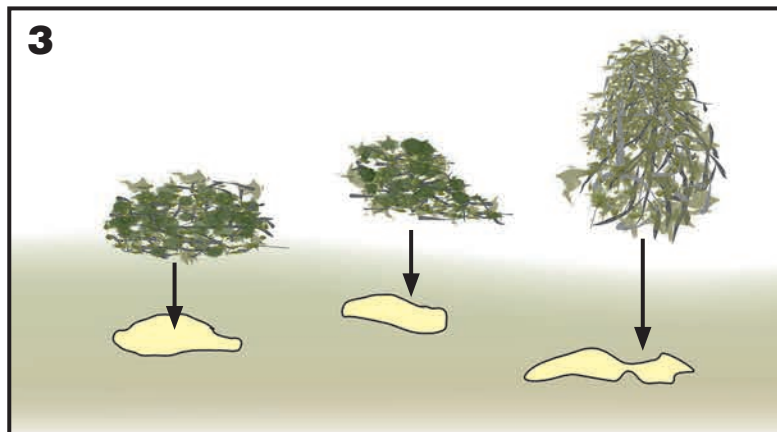

BRIAR PATCH

DRY BROWN FS637

INSTRUCTIONS / INSTRUCTIONS / INSTRUCCIONES / ANWEISUNGEN

Conforms
to Health
Requirements of
ASTM D4236

Model making product. Not a toy! Not suitable for children under 14 years! / Produit pour le modélisme. Pas un jouet! Pas adapté aux enfants de moins de 14 ans! / Producto para modelismo. No es un juguete! No adecuado para niños menores de 14 años! / Modellbauartikel. Kein Spielzeug! Nicht geeignet für Kinder unter 14!