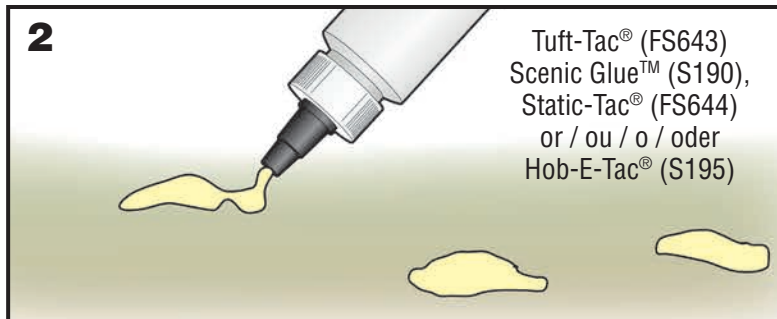

BRIAR PATCH

DRY BROWN FS637

INSTRUCTIONS / INSTRUCTIONS / INSTRUCCIONES / ANWEISUNGEN

Conforms
to Health
Requirements of
ASTM D4236

Model making product. Not a toy! Not suitable for children under 14 years! / Produit pour le modélisme. Pas un jouet! Pas adapté aux enfants de moins de 14 ans! / Producto para modelismo. No es un juguete! No adecuado para niños menores de 14 años! / Modellbauartikel. Kein Spielzeug! Nicht geeignet für Kinder unter 14!